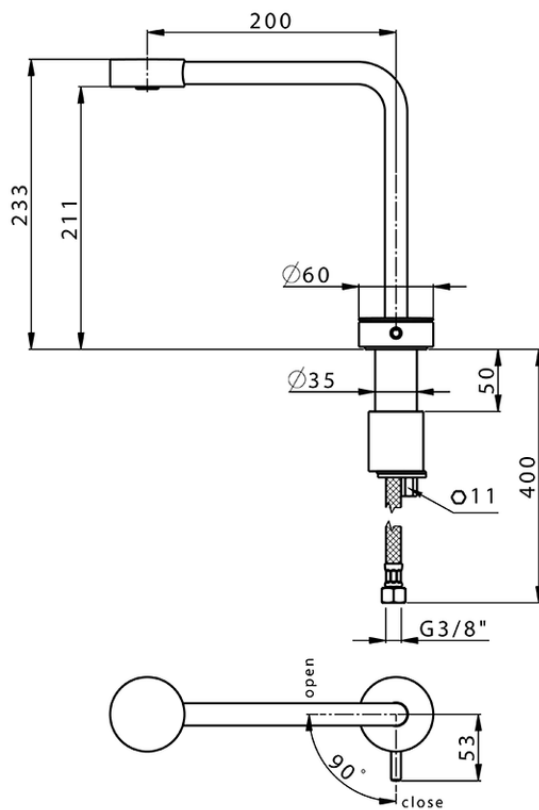

Lavabo monomando alto SLIM_SM001730

SM001730

<https://es.cisal.it/lavabo-monomando-alto-slim-sm001730>

2026-06-18