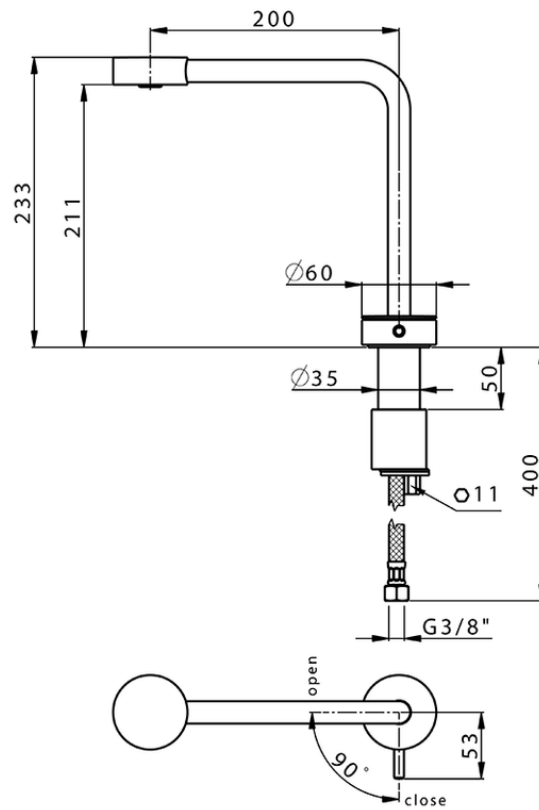

Lavabo monomando alto SLIM_SM001730

SM001730

<https://es.cisal.it/lavabo-monomando-alto-slim-sm001730>

2026-05-03