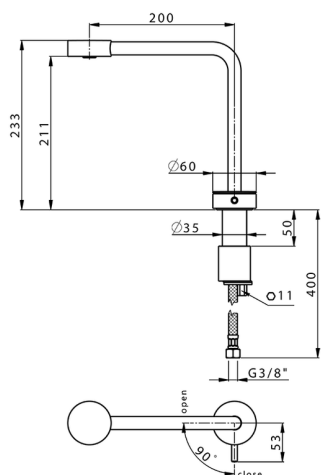

Lavabo monomando alto SLIM_SM001730

MODELO **SM001730**

Lavabo monomando alto, sin desagüe automático, latiguillos acero G.3/8"

ACABADOS DISPONIBLES

-  **40** 40 Negro Mate
-  **4Q** 4Q Blanco Mate
-  **6T** 6T Cromo/Negro Mate
-  **7D** 7D Niquel Brillo/Negro Mate

CARACTERÍSTICAS

Recambio Cartucho **ZZ99856004**

Cartucho Monomando Progresivo 27mm

Lavabo monomando alto SLIM_SM001730

SM001730

<https://es.cisal.it/lavabo-monomando-alto-slim-sm001730>

2026-06-20