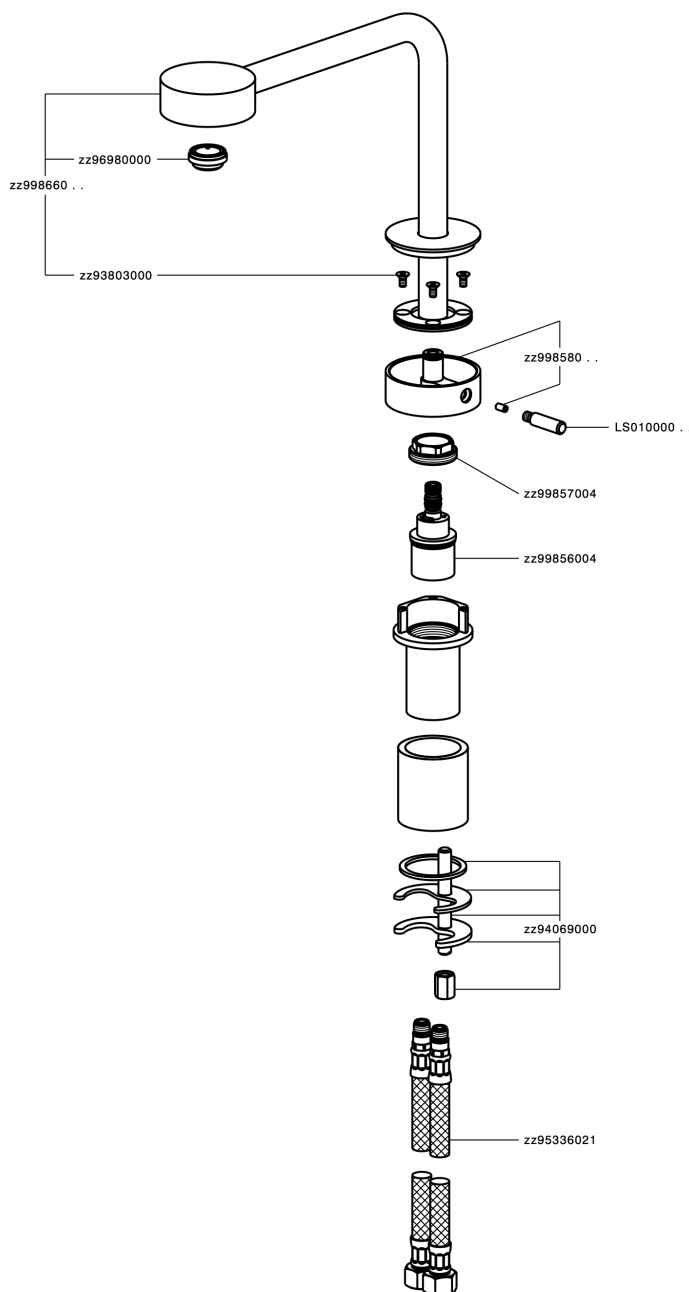

Lavabo monomando alto SLIM_SM001730

MODELO **SM001730**

Lavabo monomando alto, sin desagüe automático, latiguillos acero G.3/8"

ACABADOS DISPONIBLES

-  **40** 40 Negro Mate
-  **4Q** 4Q Blanco Mate
-  **6T** 6T Cromo/Negro Mate
-  **7D** 7D Niquel Brillo/Negro Mate

CARACTERÍSTICAS

Recambio Cartucho **ZZ99856004**

Cartucho Monomando Progresivo 27mm

Lavabo monomando alto SLIM_SM001730

SM001730

<https://es.cisal.it/lavabo-monomando-alto-slim-sm001730>

2026-06-20