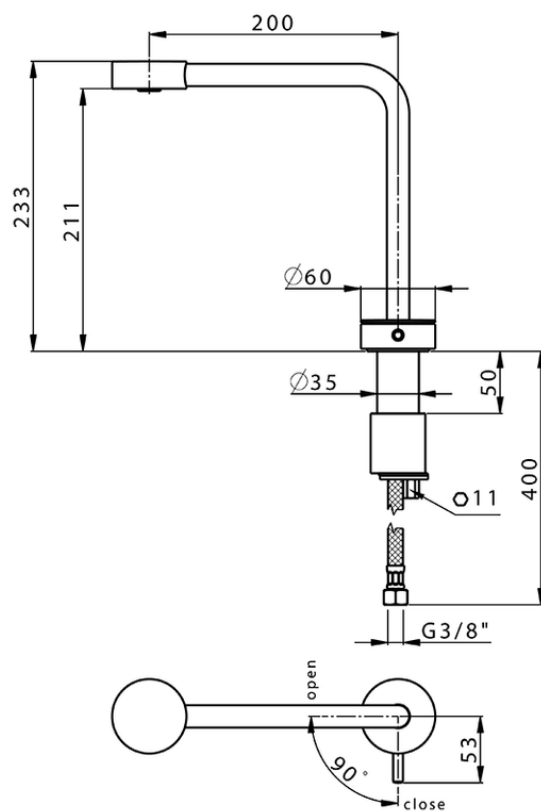

Lavabo monomando alto SLIM_SM001730

SM001730

<https://es.cisal.it/lavabo-monomando-alto-slim-sm001730>

2026-06-18