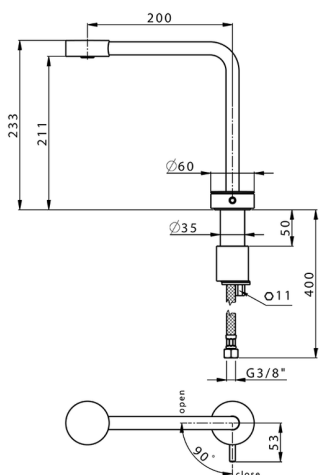

Lavabo monomando alto SLIM_SM001730

MODELO **SM001730**

Lavabo monomando alto, sin desagüe automático, latiguillos acero G.3/8"

ACABADOS DISPONIBLES

-  **40** 40 Negro Mate
-  **4Q** 4Q Blanco Mate
-  **6T** 6T Cromo/Negro Mate
-  **7D** 7D Niquel Brillo/Negro Mate

CARACTERÍSTICAS

Recambio Cartucho **ZZ99856004**

Cartucho Monomando Progresivo 27mm

Lavabo monomando alto SLIM_SM001730

SM001730

<https://es.cisal.it/lavabo-monomando-alto-slim-sm001730>

2026-05-04