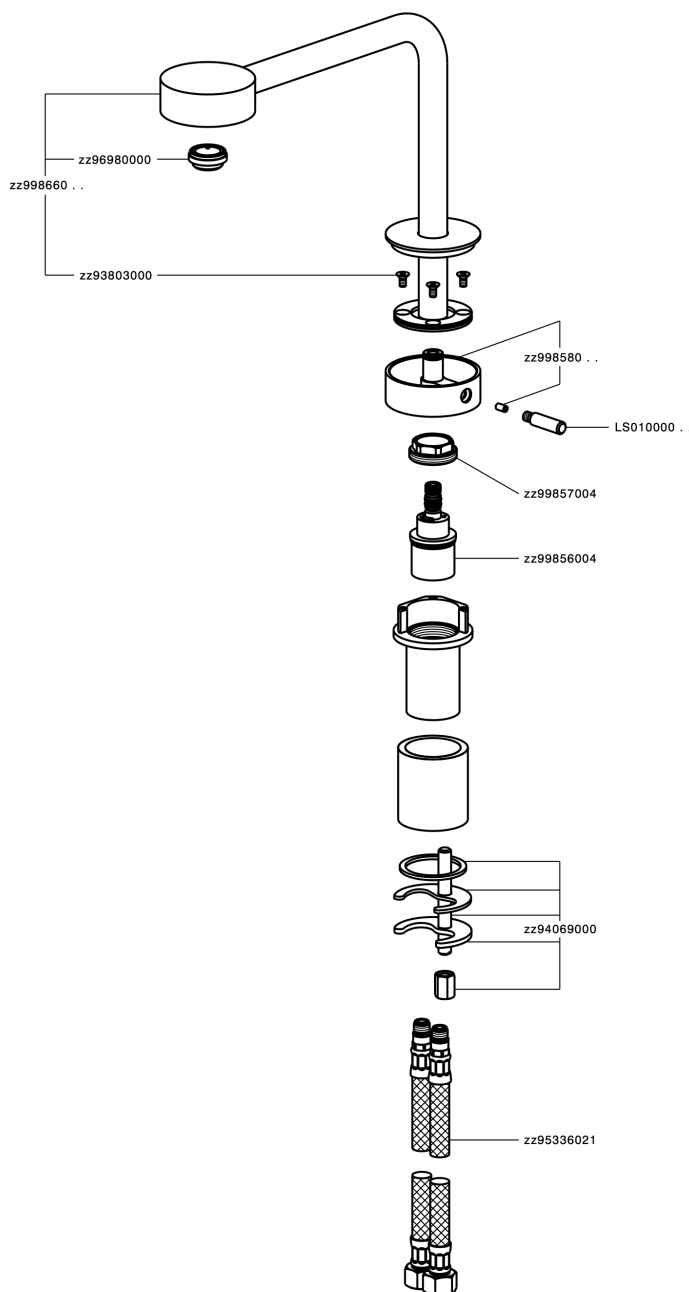

Lavabo monomando alto SLIM_SM001730

MODELO **SM001730**

Lavabo monomando alto, sin desagüe automático, latiguillos acero G.3/8"

ACABADOS DISPONIBLES

-  **40** 40 Negro Mate
-  **4Q** 4Q Blanco Mate
-  **6T** 6T Cromo/Negro Mate
-  **7D** 7D Niquel Brillo/Negro Mate

CARACTERÍSTICAS

Recambio Cartucho **ZZ99856004**

Cartucho Monomando Progresivo 27mm

Lavabo monomando alto SLIM_SM001730

SM001730

<https://es.cisal.it/lavabo-monomando-alto-slim-sm001730>

2026-06-18