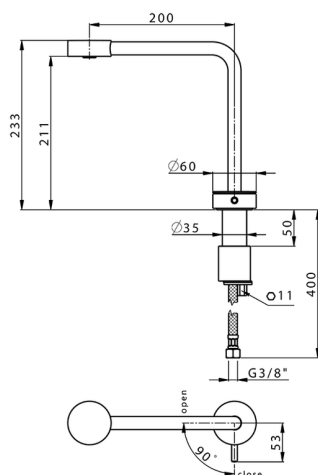

Lavabo monomando alto SLIM_SM001730

MODELO **SM001730**

Lavabo monomando alto, sin desagüe automático, latiguillos acero G.3/8"

ACABADOS DISPONIBLES

-  **40** 40 Negro Mate
-  **4Q** 4Q Blanco Mate
-  **6T** 6T Cromo/Negro Mate
-  **7D** 7D Niquel Brillo/Negro Mate

CARACTERÍSTICAS

Recambio Cartucho **ZZ99856004**

Cartucho Monomando Progresivo 27mm

Lavabo monomando alto SLIM_SM001730

SM001730

<https://es.cisal.it/lavabo-monomando-alto-slim-sm001730>

2026-06-18