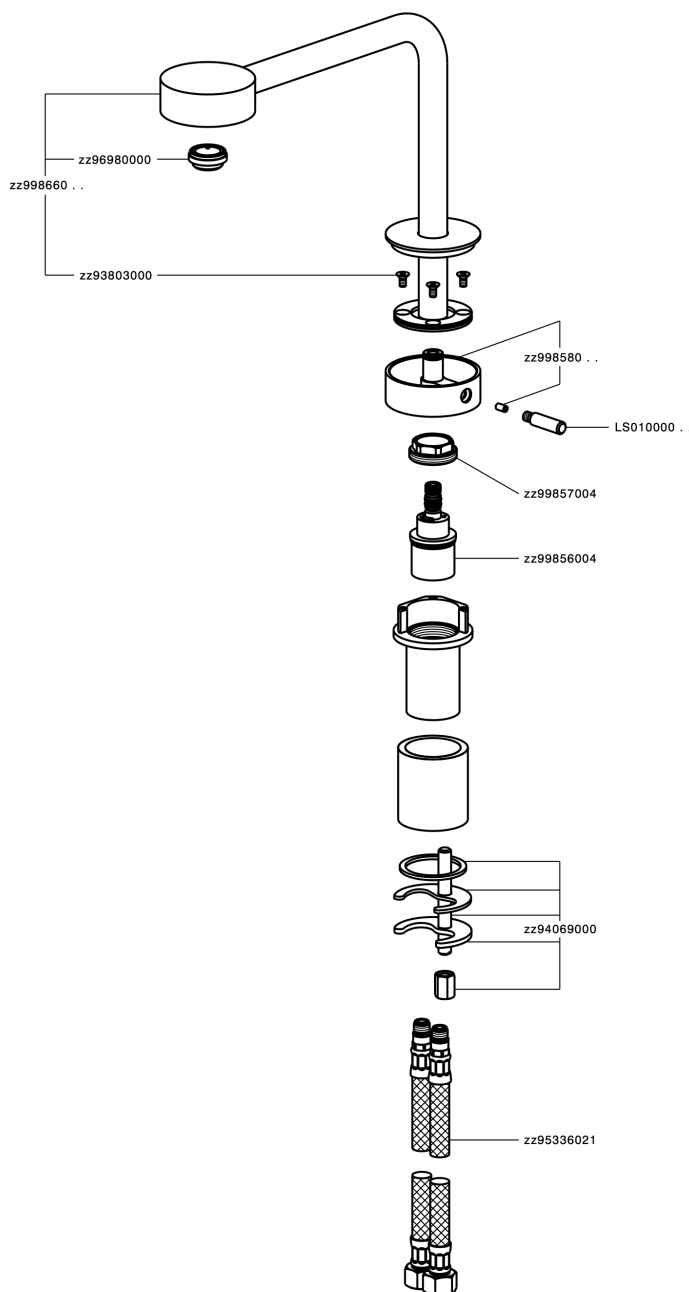

Lavabo monomando alto SLIM_SM001730

MODELO **SM001730**

Lavabo monomando alto, sin desagüe automático, latiguillos acero G.3/8"

ACABADOS DISPONIBLES

-  **40** 40 Negro Mate
-  **4Q** 4Q Blanco Mate
-  **6T** 6T Cromo/Negro Mate
-  **7D** 7D Niquel Brillo/Negro Mate

CARACTERÍSTICAS

Recambio Cartucho **ZZ99856004**

Cartucho Monomando Progresivo 27mm

Lavabo monomando alto SLIM_SM001730

SM001730

<https://es.cisal.it/lavabo-monomando-alto-slim-sm001730>

2026-05-04