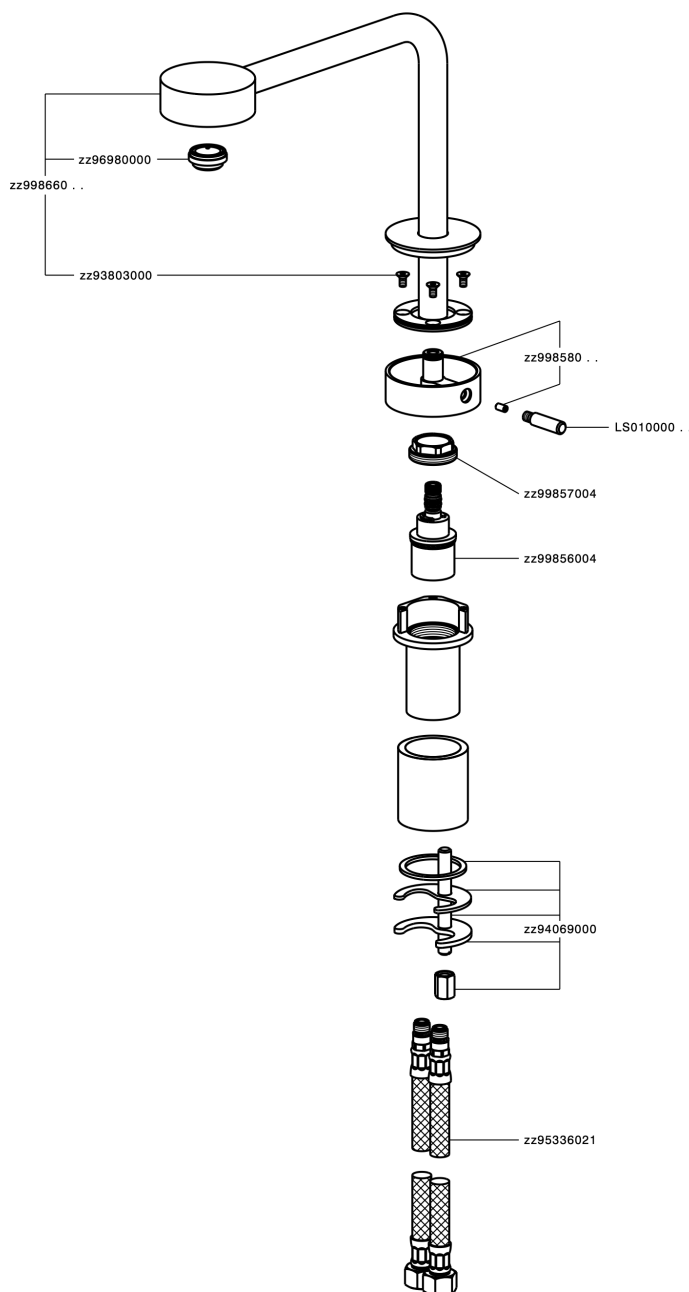

Lavabo monomando alto SLIM_SM001730

SM001730

<https://es.cisal.it/lavabo-monomando-alto-slim-sm001730>

2026-06-18