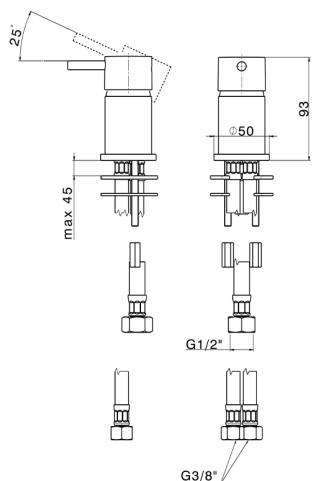

Lavabo monomando NUOVA LESS_LN000650

MODELO **LN000650**

Lavabo monomando, sin desagüe automático, sin caño de erogación, latiguillos acero G.3/8"

ACABADOS DISPONIBLES

-  **21** 21 Cromo
-  **2F** 2F Niquel Cepillado
-  **40** 40 Negro Mate
-  **4Q** 4Q Blanco Mate

CARACTERÍSTICAS

Recambio Cartucho **ZZ97179000**

Cartucho Monomando 35 mm

2026-04-30