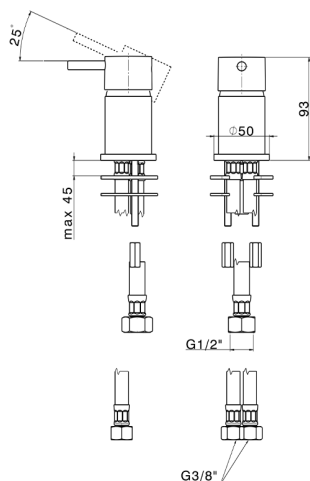

Lavabo monomando NUOVA LESS_LN000650

MODELO **LN000650**

Lavabo monomando, sin desagüe automático, sin caño de erogación, latiguillos acero G.3/8"

ACABADOS DISPONIBLES

-  **21** 21 Cromo
-  **2F** 2F Niquel Cepillado
-  **40** 40 Negro Mate
-  **4Q** 4Q Blanco Mate

CARACTERÍSTICAS

Recambio Cartucho **ZZ97179000**

Cartucho Monomando 35 mm

2026-04-29