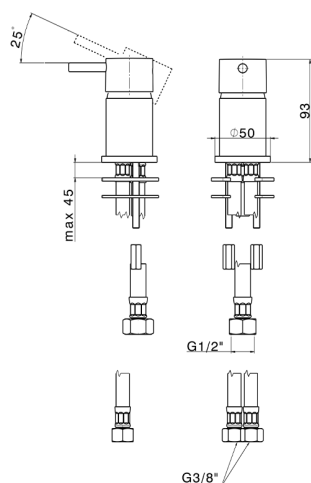

## Lavabo monomando NUOVA LESS\_LN000650

MODELO **LN000650**

Lavabo monomando, sin desagüe automático, sin caño de erogación, latiguillos acero G.3/8"

### CARACTERÍSTICAS

Recambio Cartucho **ZZ97179000**

**Cartucho Monomando 35 mm**

2026-06-14