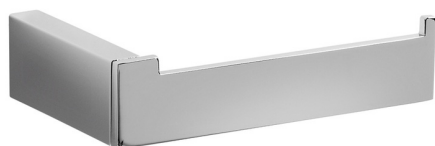

Porta rollo ACCESORIOS BAÑO_QU090402

MODELO **QU090402**

Porta rollo

ACABADOS DISPONIBLES

-  **21** 21 Cromo
-  **2B** 2B Niquel Brillo
-  **2F** 2F Niquel Cepillado
-  **2Q** 2Q Black Titanium
-  **40** 40 Negro Mate
-  **4Q** 4Q Blanco Mate