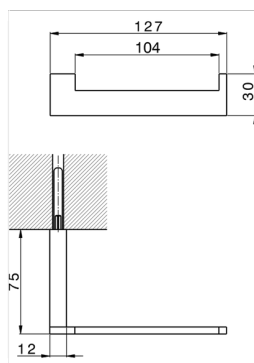

Porta rollo ACCESORIOS BAÑO_QU090402

MODELO **QU090402**

Porta rollo

ACABADOS DISPONIBLES

-  **21** 21 Cromo
-  **2B** 2B Niquel Brillo
-  **2F** 2F Niquel Cepillado
-  **2Q** 2Q Black Titanium
-  **40** 40 Negro Mate
-  **4Q** 4Q Blanco Mate