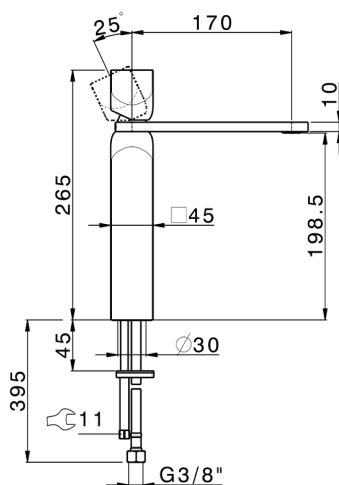

## Lavabo monomando alto HI-RISE\_RI003544

MODELO **RI003544**

Lavabo monomando alto, sin desagüe automático, latiguillos acero G.3/8"

### CARACTERÍSTICAS

Recambio Cartucho **ZZ96550000**  
**Cartucho Monomando 25 mm**

2024-11-27