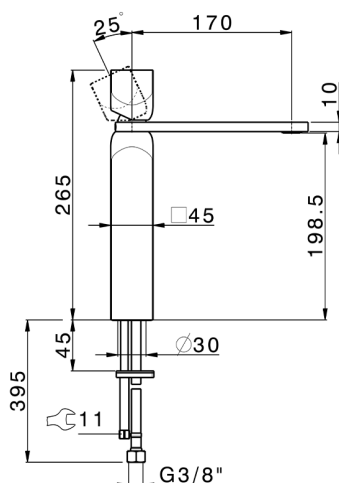

Lavabo monomando alto HI-RISE_RI003544

MODELO **RI003544**

Lavabo monomando alto, sin desagüe automático, latiguillos acero G.3/8"

ACABADOS DISPONIBLES

-  **21** 21 Cromo
-  **6X** 6X Blanco Mate/Oro Cepillado
-  **6V** 6V Blanco Mate/Niquel Cepillado
-  **5G** 5G Oro Rosa
-  **4Q** 4Q Blanco Mate
-  **40** 40 Negro Mate
-  **2W** 2W Oro Cepillado
-  **2F** 2F Niquel Cepillado
-  **24** 24 Oro
-  **7W** 7W Negro Mate/Oro Cepillado

CARACTERÍSTICAS

Recambio Cartucho **ZZ96550000**
Cartucho Monomando 25 mm

2024-11-23