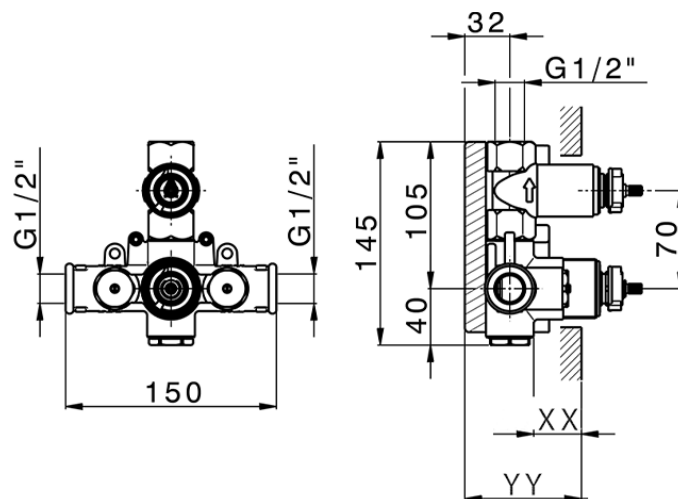

## Parte externa termostático ducha emp. 1 salida LESS MINIMAL\_LN007300

LN007300

<https://es.cisal.it/parte-externa-termostatico-ducha-emp-1-salida-less-minimal-ln007300>

Piastra/Plate/Plaque/Platte/Placa  
 2-3mm: XX 25-40 YY 76-91  
 10mm: XX 16-31 YY 65-80

ZA007301

<https://es.cisal.it/parte-empotrada-termostatico-ducha-1-salida-empotrado-za007301>

2026-03-15