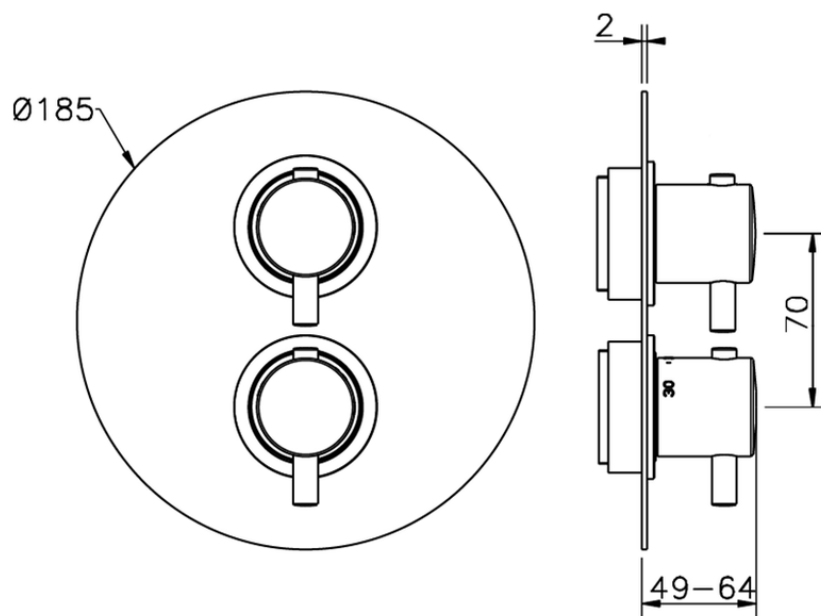

## Parte externa termostático ducha emp. 1 salida LESS MINIMAL\_LN007300

LN007300

<https://es.cisal.it/parte-externa-termostatico-ducha-emp-1-salida-less-minimal-ln007300>

Piastra/Plate/Plaque/Platte/Placa  
 2-3mm: XX 25-40 YY 76-91  
 10mm: XX 16-31 YY 65-80

ZA007301

<https://es.cisal.it/parte-empotrada-termostatico-ducha-1-salida-empotrado-za007301>

2026-03-15