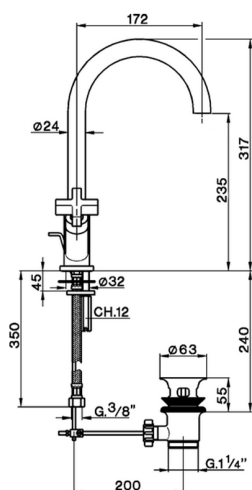

ACABADOS DISPONIBLES

- **21** 21 Cromo
- **2A** 2A Niquel Satinado Cepillado
- **40** 40 Negro Mate