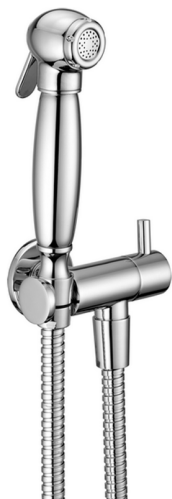

## Kit ducha higiénica para bidé DUCHAS HIGIÉNICAS\_AR007900

MODELO **AR007900**

Kit ducha higiénica para bidé, soporte mural con llave de 1/2", Ducha higiénica, flexible Latón 120 cm

ACABADOS DISPONIBLES