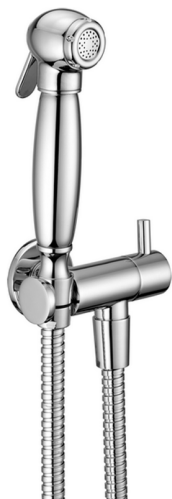

Kit ducha higiénica para bidé DUCHAS HIGIÉNICAS_AR007900

MODELO **AR007900**

Kit ducha higiénica para bidé, soporte mural con llave de 1/2", Ducha higiénica, flexible Latón 120 cm

ACABADOS DISPONIBLES

CARACTERÍSTICAS

Ducha higiénica

Duchita higiénica

Ducha higiénica, para el cuidado de la higiene personal.

2026-06-17