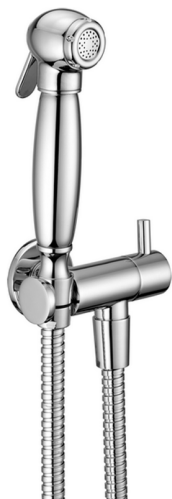

Kit ducha higiénica para bidé DUCHAS HIGIÉNICAS_AR007900

MODELO **AR007900**

Kit ducha higiénica para bidé, soporte mural con llave de 1/2", Ducha higiénica, flexible Latón 120 cm

ACABADOS DISPONIBLES

CARACTERÍSTICAS

Ducha higiénica

Duchita higiénica

Ducha higiénica, para el cuidado de la higiene personal.

2026-05-03