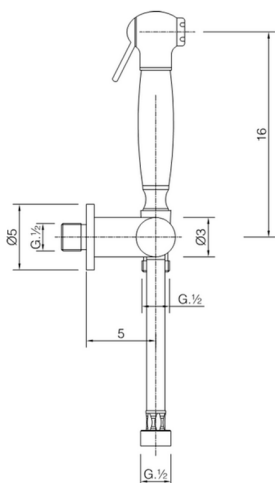

Duchita higiénica

Ducha higiénica, para el cuidado de la higiene personal.

2026-05-03