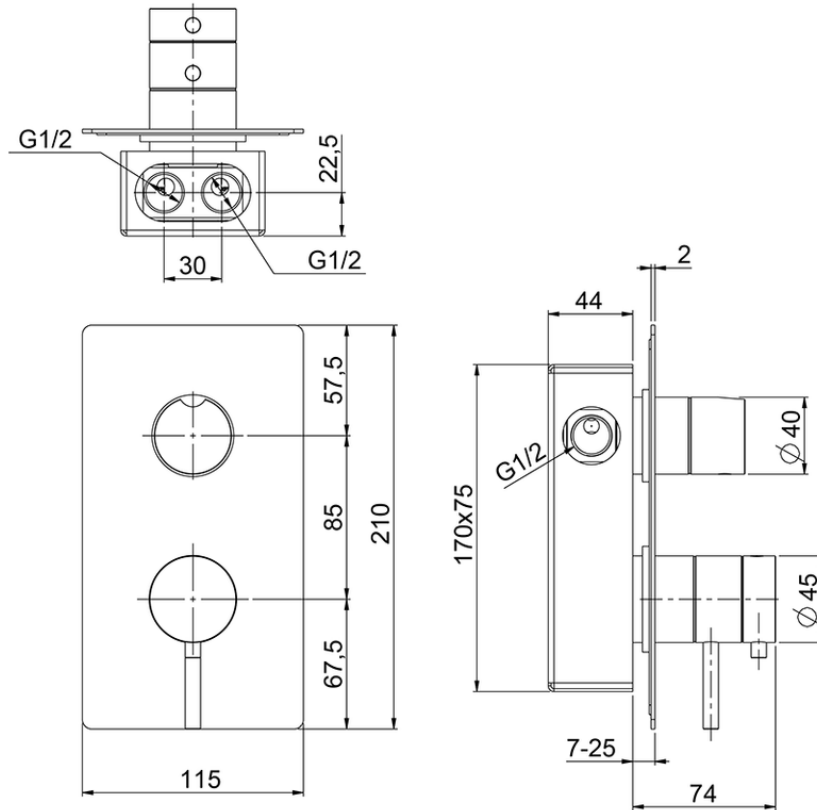

## Ducha empotrada termostática 2 salidas XION\_XI008104

XI008104

<https://es.cisal.it/ducha-empotrada-termostatica-2-salidas-xion-xi008104>

2026-05-26