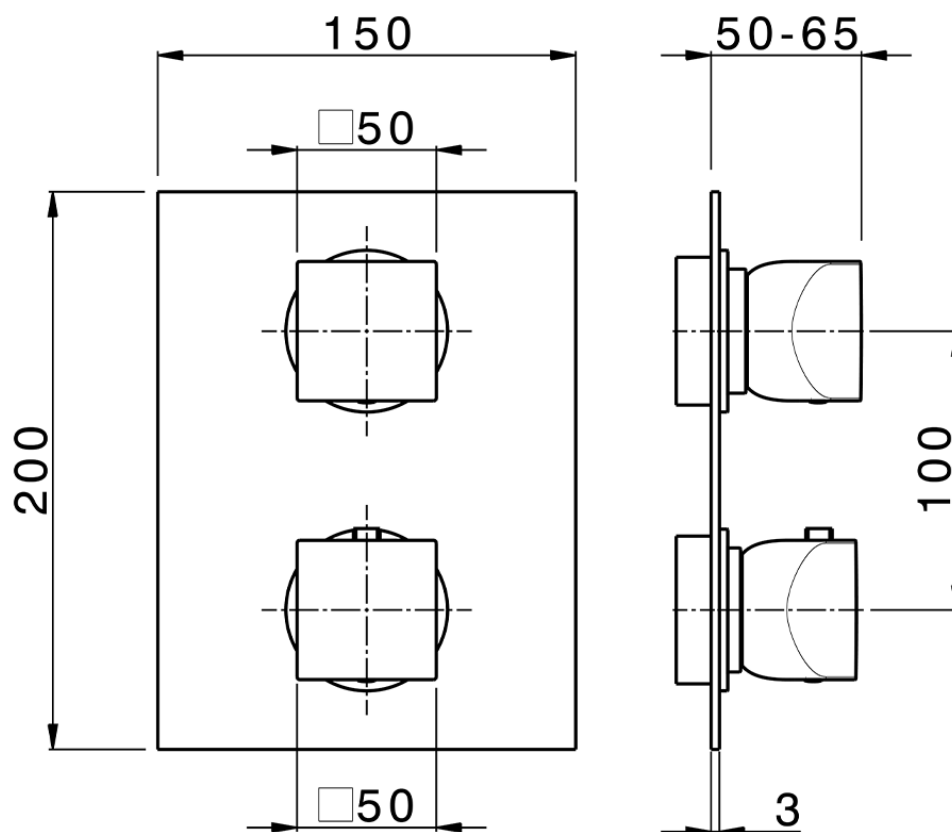

Parte externa termostático ducha emp. 3 salidas HI-RISE_RI019200

RI019200

<https://es.cisal.it/parte-externa-termostatico-ducha-emp-3-salidas-hi-rise-ri019200>

ZA019201

<https://es.cisal.it/parte-empotrada-termostatico-ducha-3-salidas-empotrado-za019201>