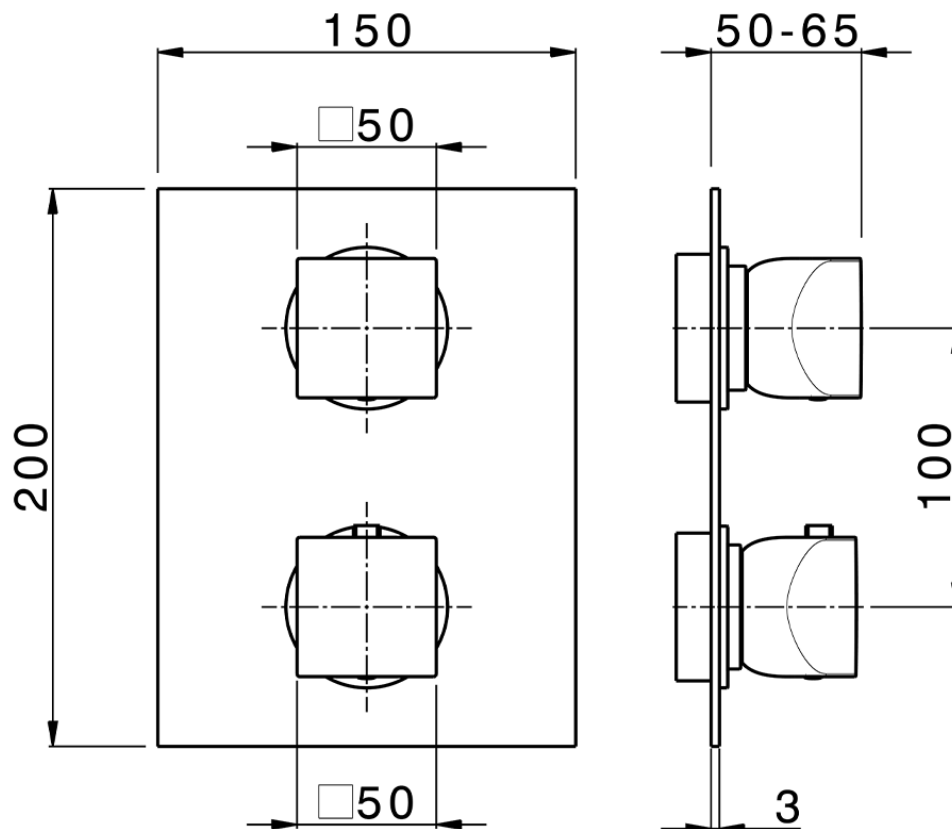

Parte externa termostático ducha emp. 3 salidas HI-RISE_RI019200

RI019200

<https://es.cisal.it/parte-externa-termostatico-ducha-emp-3-salidas-hi-rise-ri019200>

ZA019201

<https://es.cisal.it/parte-empotrada-termostatico-ducha-3-salidas-empotrado-za019201>