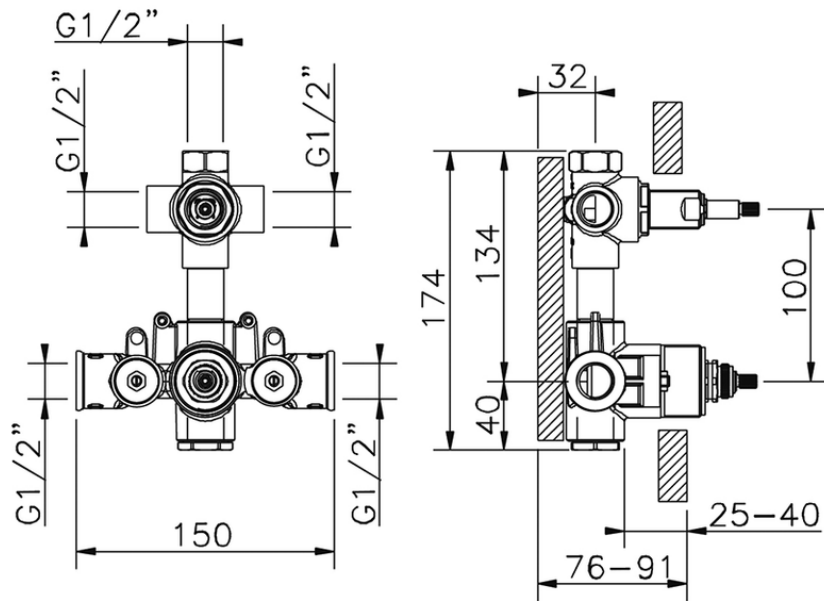

Parte externa termostático ducha emp. 3 salidas HI-RISE_RI019200

RI019200

<https://es.cisal.it/parte-externa-termostatico-ducha-emp-3-salidas-hi-rise-ri019200>

ZA019201

<https://es.cisal.it/parte-empotrada-termostatico-ducha-3-salidas-empotrado-za019201>