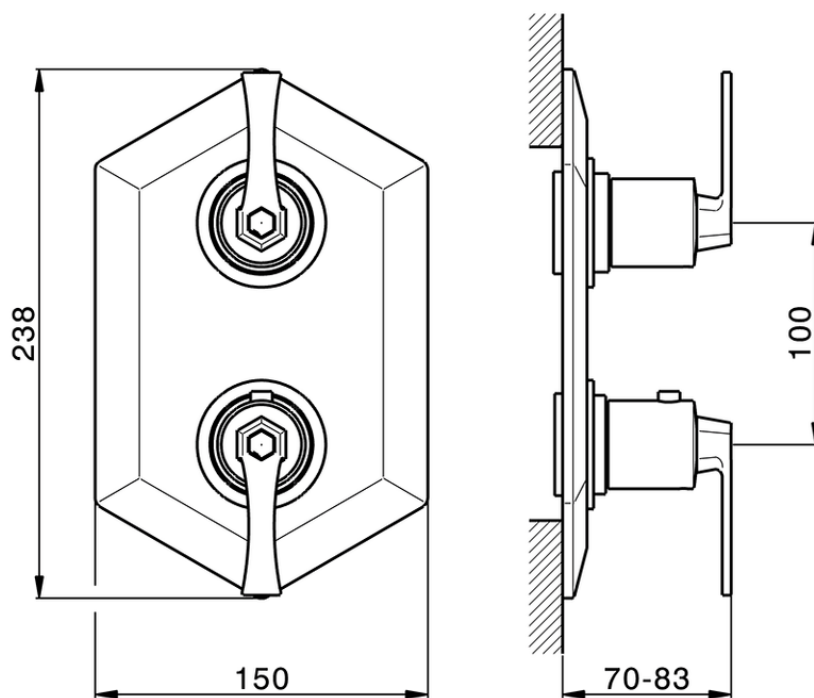

Parte externa termostático ducha emp. 3 salidas CHERIE_CF019200

CF019200

<https://es.cisal.it/parte-externa-termostatico-ducha-emp-3-salidas-cherie-cf019200>

Piastra/Plate/Plaque/Platte/Placa

2-3mm: XX 25-40 YY 76-91

10mm: XX 21-34 YY 70-83

ZA019200

<https://es.cisal.it/parte-empotrada-termostatico-ducha-3-salidas-empotrado-za019200>

2025-01-22