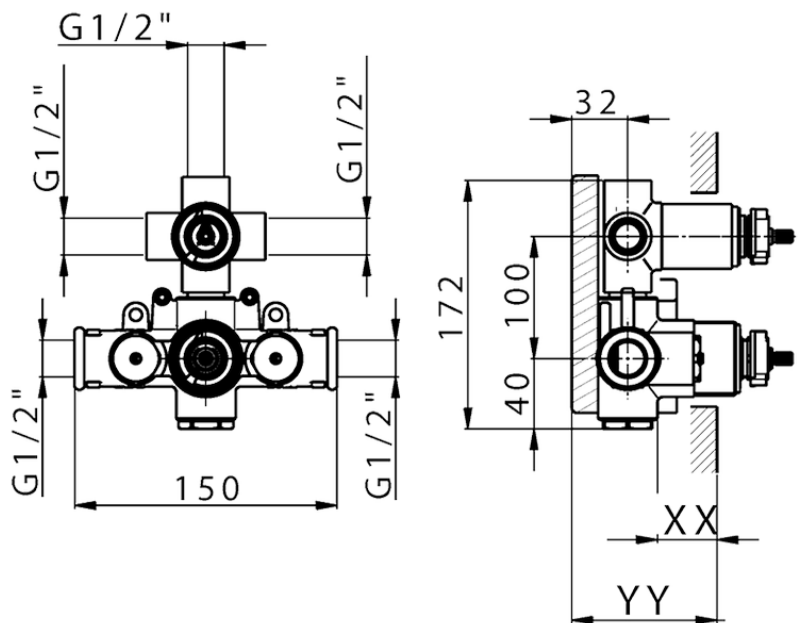

Parte externa termostático ducha emp. 3 salidas CHERIE_CF019200

CF019200

<https://es.cisal.it/parte-externa-termostatico-ducha-emp-3-salidas-cherie-cf019200>

Piastra/Plate/Plaque/Platte/Placa

2-3mm: XX 25-40 YY 76-91

10mm: XX 21-34 YY 70-83

ZA019200

<https://es.cisal.it/parte-empotrada-termostatico-ducha-3-salidas-empotrado-za019200>

2025-01-22