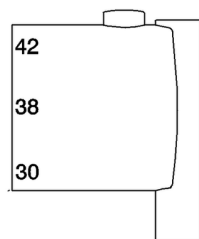

## Maneta 'CY' REPUESTOS\_ZZ954540

MODELO **ZZ954540**

Maneta 'CY', regulación de temperatura

ACABADOS DISPONIBLES

CARACTERÍSTICAS

2024-12-22