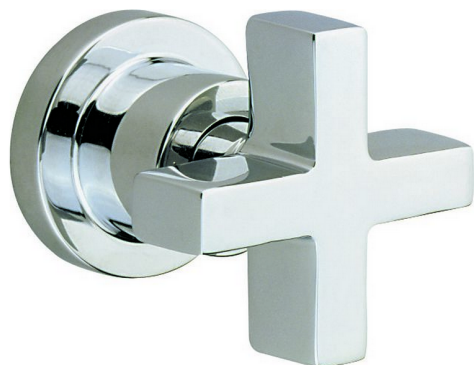

Llave de paso empotrada BARCELONA_BA000310

MODELO **BA000310**

Llave de paso empotrada, salida 1/2" F

ACABADOS DISPONIBLES

-  **21** 21 Cromo
-  **2A** 2A Niquel Satinado Cepillado
-  **40** 40 Negro Mate