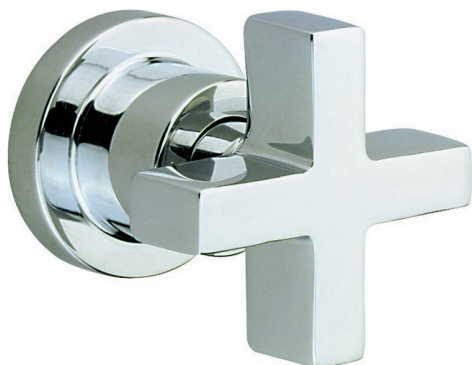

Llave de paso empotrada BARCELONA_BA000310

MODELO **BA000310**

Llave de paso empotrada, salida 1/2" F

ACABADOS DISPONIBLES

-  **21** 21 Cromo
-  **2A** 2A Niquel Satinado Cepillado
-  **40** 40 Negro Mate