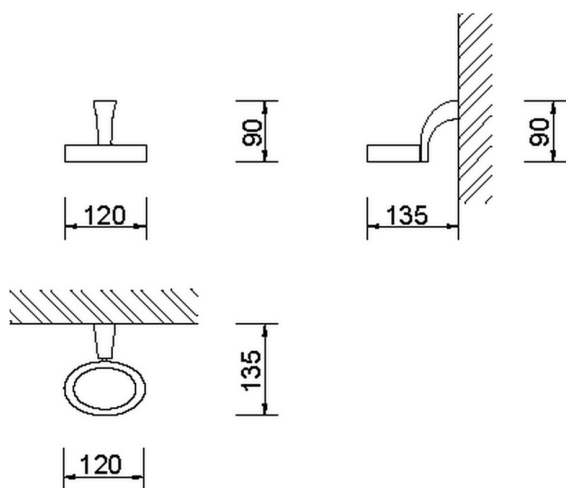

Jabonera ACCESORIOS BAÑO_AE090600

MODELO **AE090600**

Jabonera, olla de cerámica de pared

ACABADOS DISPONIBLES

CARACTERÍSTICAS

2026-06-16