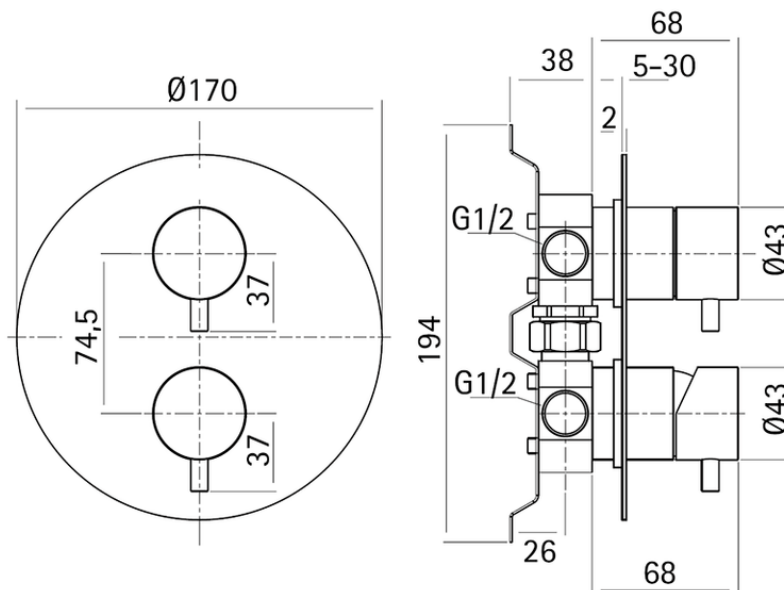

Baño/ducha monomando empotrado XION_XI000213

XI000213

<https://es.cisal.it/bano-ducha-monomando-empotrado-xion-xi000213>

2026-04-30