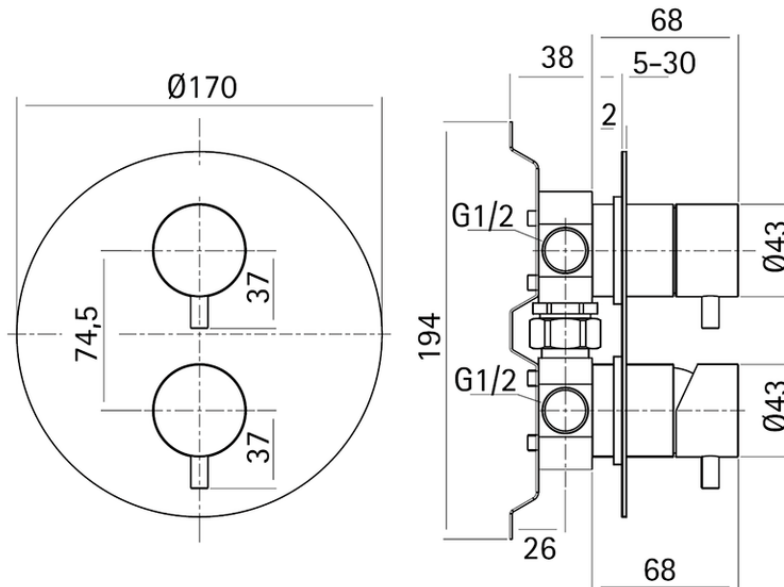

Baño/ducha monomando empotrado XION_XI000213

XI000213

<https://es.cisal.it/bano-ducha-monomando-empotrado-xion-xi000213>

2026-06-15