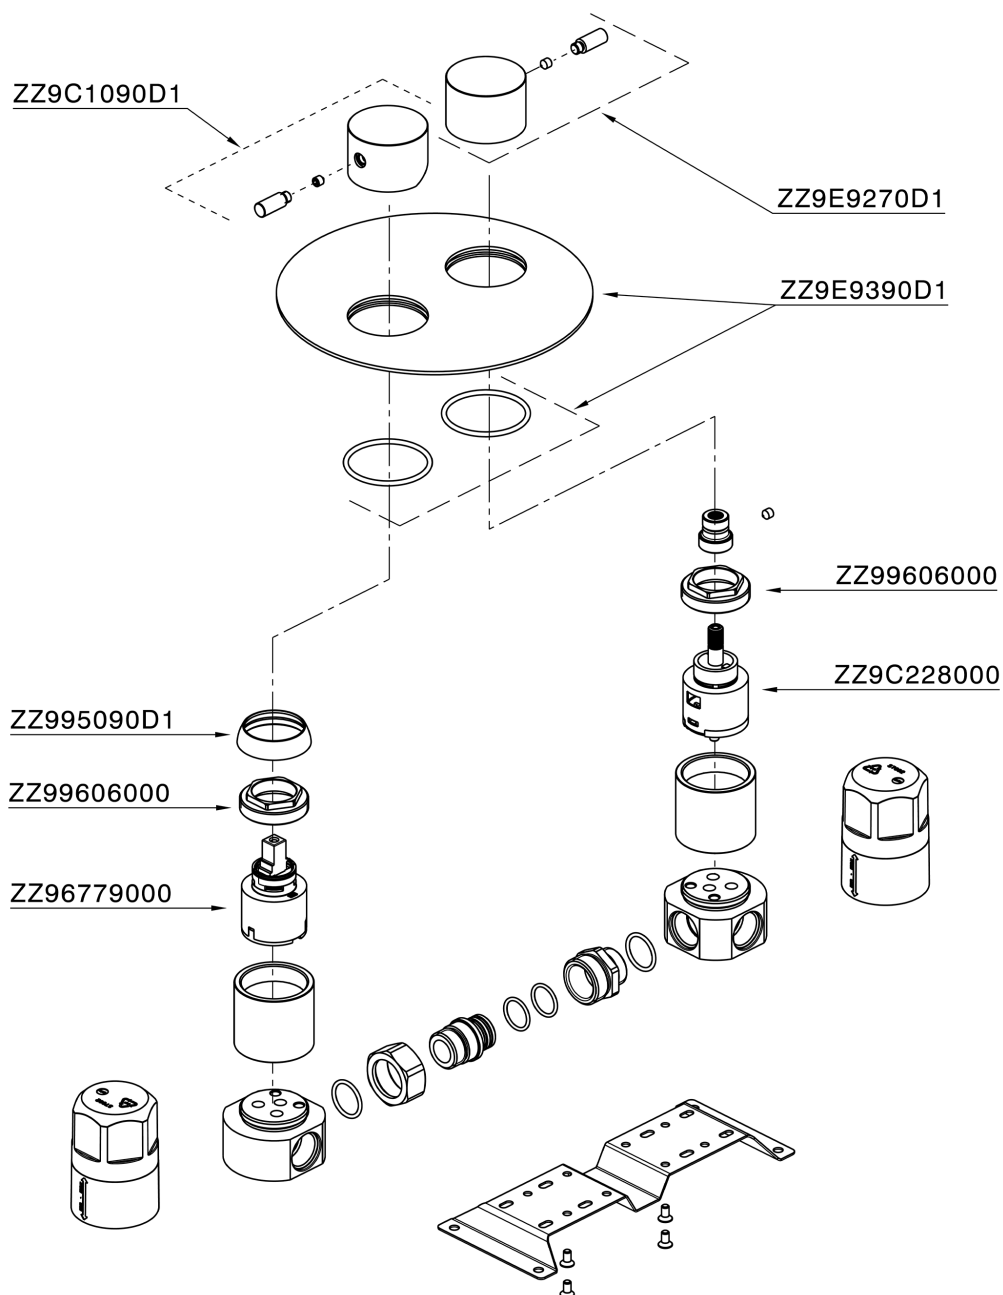

Baño/ducha monomando empotrado XION_XI000213

XI000213

<https://es.cisal.it/bano-ducha-monomando-empotrado-xion-xi000213>

2026-06-15