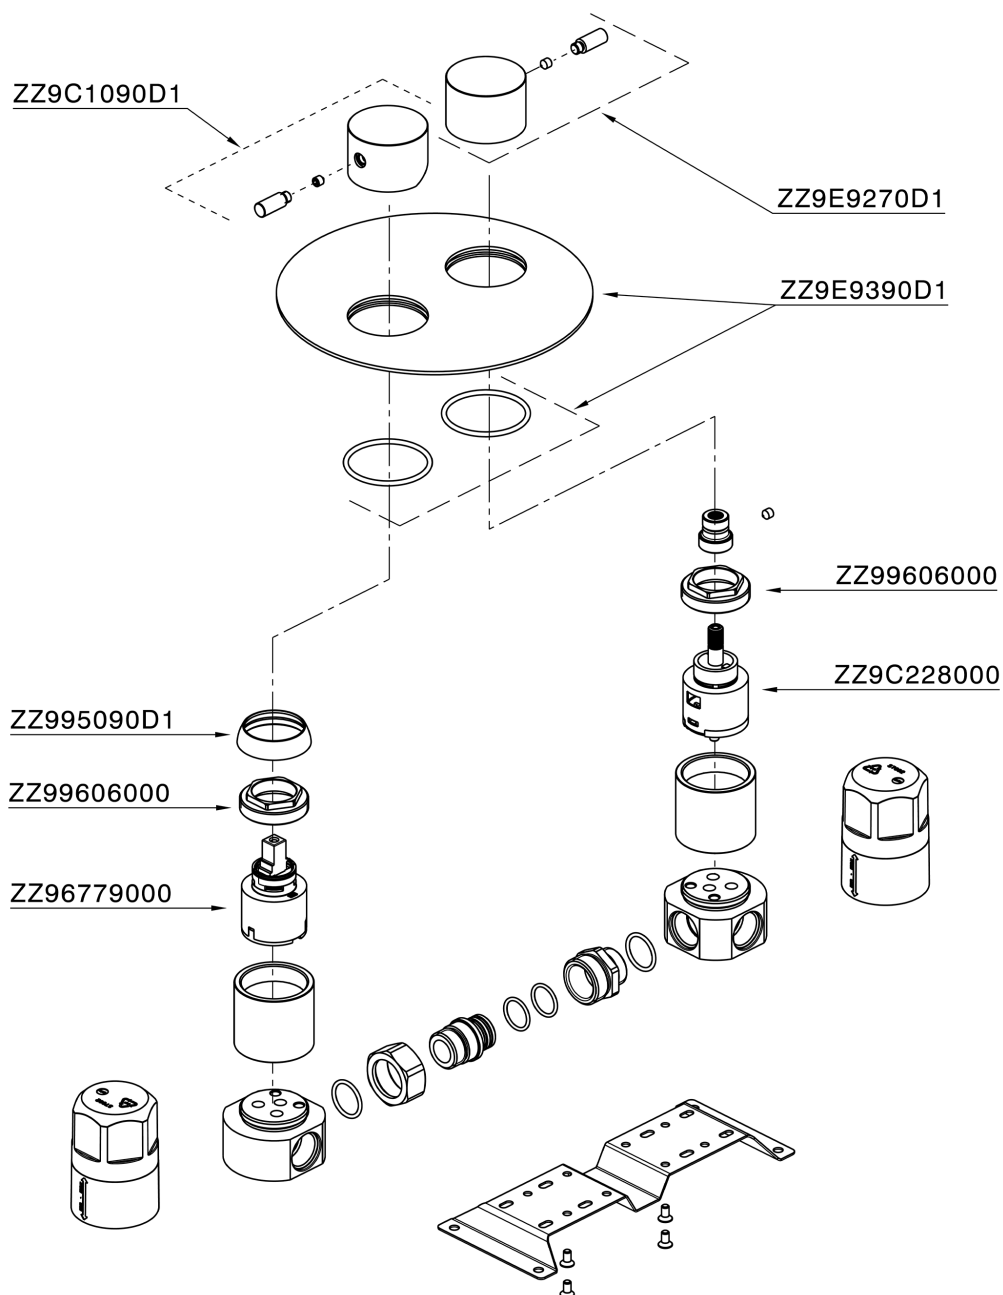

Baño/ducha monomando empotrado XION_XI000213

XI000213

<https://es.cisal.it/bano-ducha-monomando-empotrado-xion-xi000213>

2026-04-30