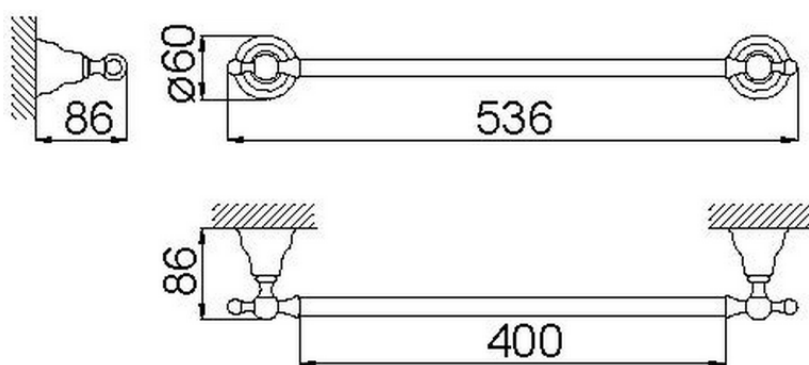

Toallero 40 cm ARCANA COMPLEMENTOS _AR090100

AR090100

<https://es.cisal.it/toallero-40-cm-arcana-complementos-ar090100>

2024-11-23