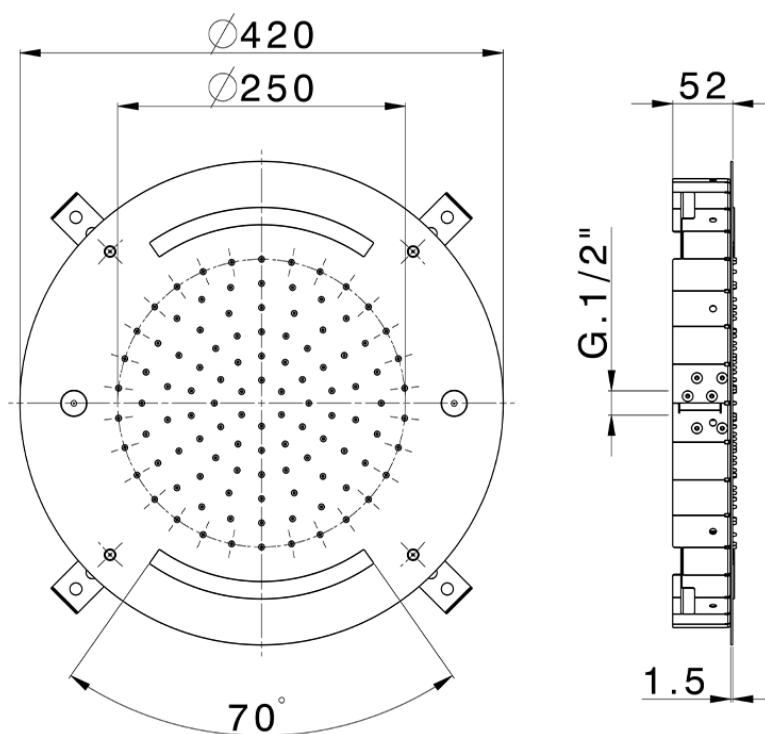

Rociador de techo con cromoterapia Ø 420 mm WELLNESS_ZS0C0020

ZS0C0020

<https://es.cisal.it/rociador-de-techo-con-cromoterapia-o-420-mm-wellness-zs0c0020>

2024-11-15