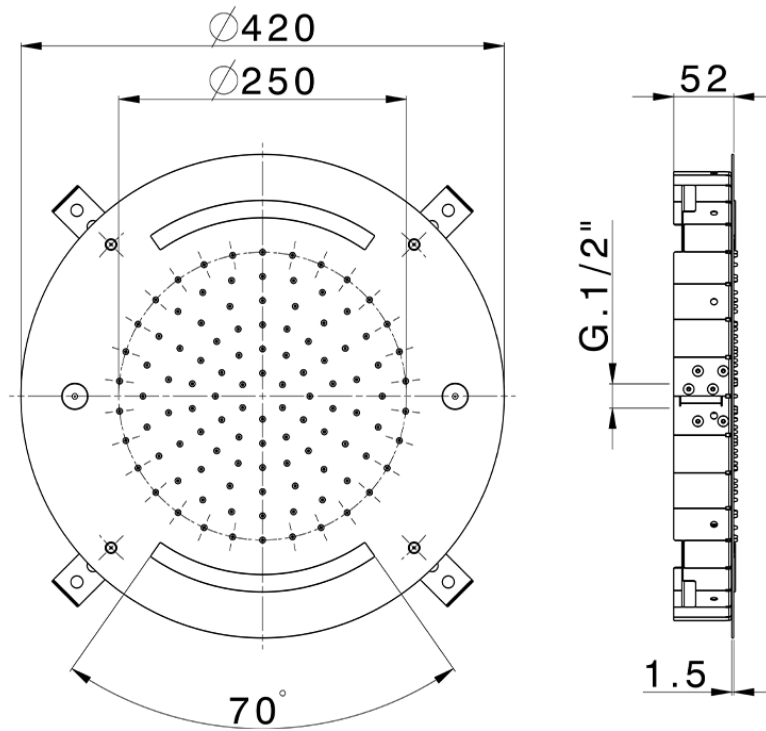

Rociador de techo con cromoterapia Ø 420 mm WELLNESS_ZS0C0020

ZS0C0020

<https://es.cisal.it/rociador-de-techo-con-cromoterapia-o-420-mm-wellness-zs0c0020>

2024-11-15