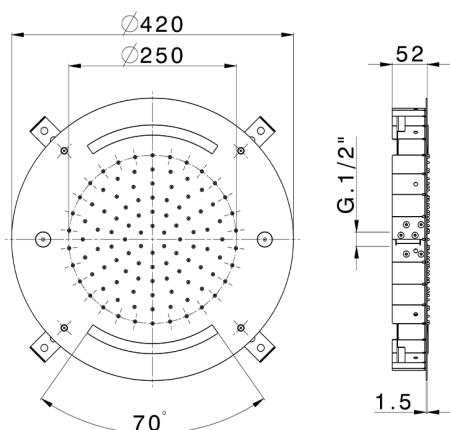

Rociador de techo con cromoterapia Ø 420 mm WELLNESS_ZS0C0020

MODELO **ZS0C0020**

Rociador de techo con cromoterapia Ø 420 mm, funciones nebulizador de lluvia y cromoterapia, con mando a distancia incluido, acero inoxidable AISI 304

ACABADOS DISPONIBLES

-  **40** 40 Negro Mate
-  **4Q** 4Q Blanco Mate
-  **5G** 5G Oro Rosa
-  **D1** D1 Inox Cepillado
-  **D2** D2 Inox brillo

CARACTERÍSTICAS

2024-11-15