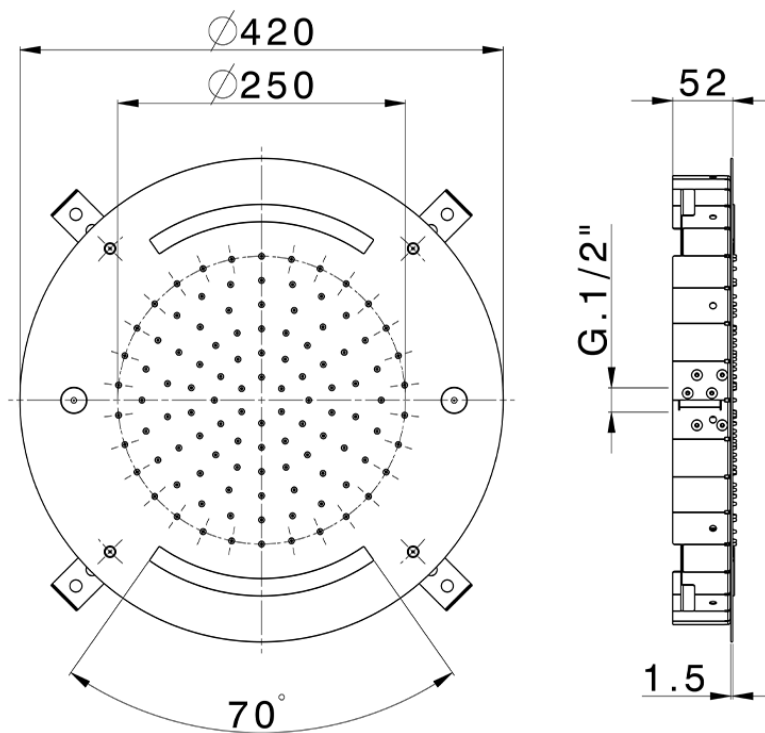

Rociador de techo con cromoterapia Ø 420 mm WELLNESS_ZS0C0020

ZS0C0020

<https://es.cisal.it/rociador-de-techo-con-cromoterapia-o-420-mm-wellness-zs0c0020>

2024-11-14