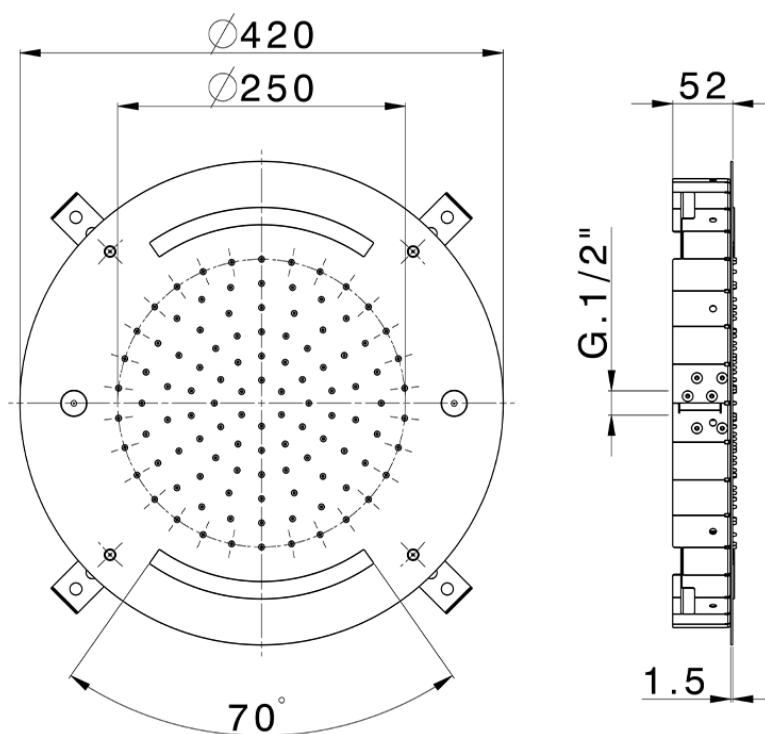

**Rociador de techo con cromoterapia Ø 420 mm WELLNESS\_ZS0C0020**

ZS0C0020

<https://es.cisal.it/rociador-de-techo-con-cromoterapia-o-420-mm-wellness-zs0c0020>

2024-11-21