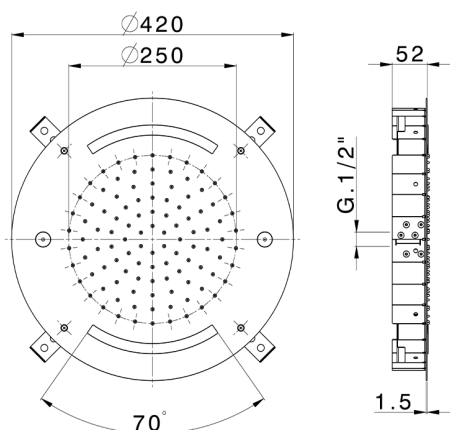

Rociador de techo con cromoterapia Ø 420 mm WELLNESS_ZS0C0020

MODELO **ZS0C0020**

Rociador de techo con cromoterapia Ø 420 mm, funciones nebulizador de lluvia y cromoterapia, con mando a distancia incluido, acero inoxidable AISI 304

ACABADOS DISPONIBLES

-  **40** 40 Negro Mate
-  **4Q** 4Q Blanco Mate
-  **5G** 5G Oro Rosa
-  **D1** D1 Inox Cepillado
-  **D2** D2 Inox brillo

CARACTERÍSTICAS

2024-11-21