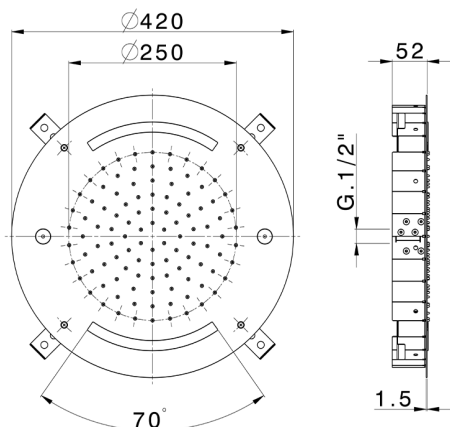

Rociador de techo con cromoterapia Ø 420 mm WELLNESS_ZS0C0020

MODELO **ZS0C0020**

Rociador de techo con cromoterapia Ø 420 mm, funciones nebulizador de lluvia y cromoterapia, con mando a distancia incluido, acero inoxidable AISI 304

ACABADOS DISPONIBLES

-  **40** 40 Negro Mate
-  **4Q** 4Q Blanco Mate
-  **5G** 5G Oro Rosa
-  **D1** D1 Inox Cepillado
-  **D2** D2 Inox brillo

CARACTERÍSTICAS

2024-11-15