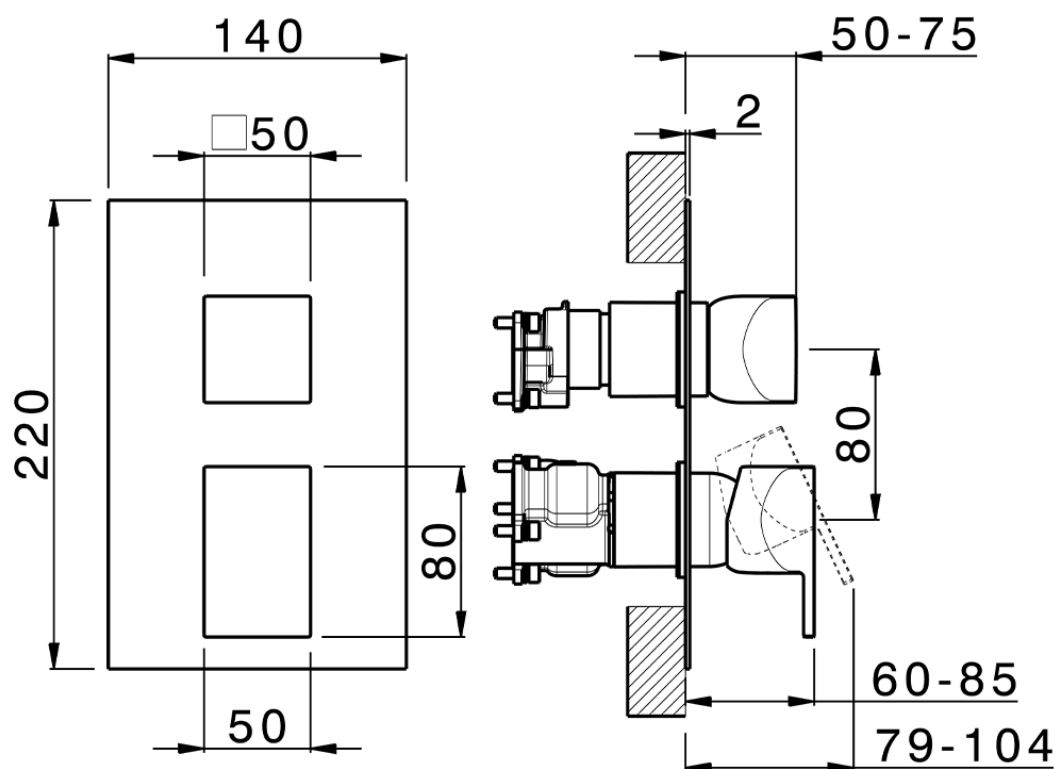

Conjunto Monomando para One-Box HI-RISE_RI0BM030

RI0BM030

<https://es.cisal.it/conjunto-monomando-para-one-box-hi-rise-ri0bm030>

ZA00B031

<https://es.cisal.it/one-box-universal-para-empotrado-one-box-za00b031>

ZA00B030

<https://es.cisal.it/one-box-universal-para-empotrado-one-box-za00b030>

2026-05-06