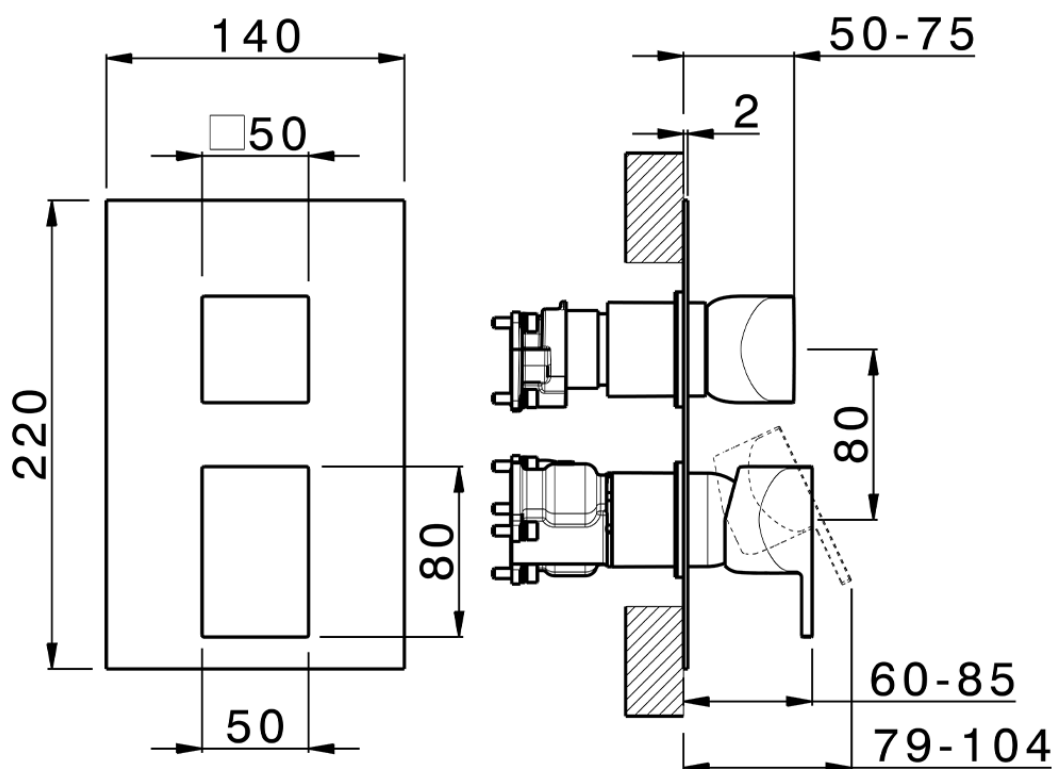

Conjunto Monomando para One-Box HI-RISE_RI0BM030

RI0BM030

<https://es.cisal.it/conjunto-monomando-para-one-box-hi-rise-ri0bm030>

ZA00B031

<https://es.cisal.it/one-box-universal-para-empotrado-one-box-za00b031>

ZA00B030

<https://es.cisal.it/one-box-universal-para-empotrado-one-box-za00b030>

2026-06-20