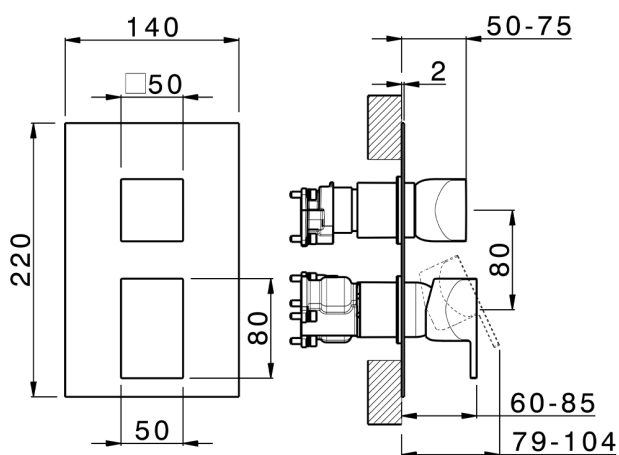

Conjunto Monomando para One-Box HI-RISE_RI0BM030

MODELO **RI0BM030**

Conjunto Monomando para One-Box, con desviador 2-3 salidas, profundidad mínima de instalación 67 mm, sin parte empotrada, para art. ZA00B030-ZA00B031

CARACTERÍSTICAS

Recambio Cartucho **ZZ97179000**

Cartucho Monomando 35 mm

Instalación **Empotrado**

Empotrado 2

ZA00B031

ZA00B030

One-Box Universal para empotrado ONE BOX_ZA00B031