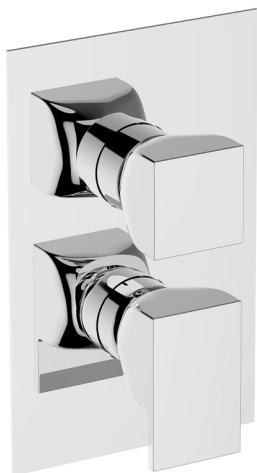

Conjunto Monomando para One-Box HI-RISE_RI0BM030

MODELO **RI0BM030**

Conjunto Monomando para One-Box, con desviador 2-3 salidas, profundidad mínima de instalación 67 mm, sin parte empotrada, para art. ZA00B030-ZA00B031

CARACTERÍSTICAS

Recambio Cartucho **ZZ97179000**

Cartucho Monomando 35 mm

Instalación **Empotrado**

Empotrado 2

ZA00B031

ZA00B030

One-Box Universal para empotrado ONE BOX_ZA00B031

MODELO **ZA00B031**

One-Box Universal para empotrado, para termostático o monomando 1,2 o 3 salidas, sin parte externa, con silenciadores, con junta para sellado

ACABADOS DISPONIBLES

 **04** 04 Sin acabado

CARACTERÍSTICAS

Empotrado **1**

Termostático

El termostático Cisal es tu gestor personal del agua, ayudándote a manejar, controlar y ahorrar agua y energía.

One-Box Universal para empotrado ONE BOX_ZA00B030