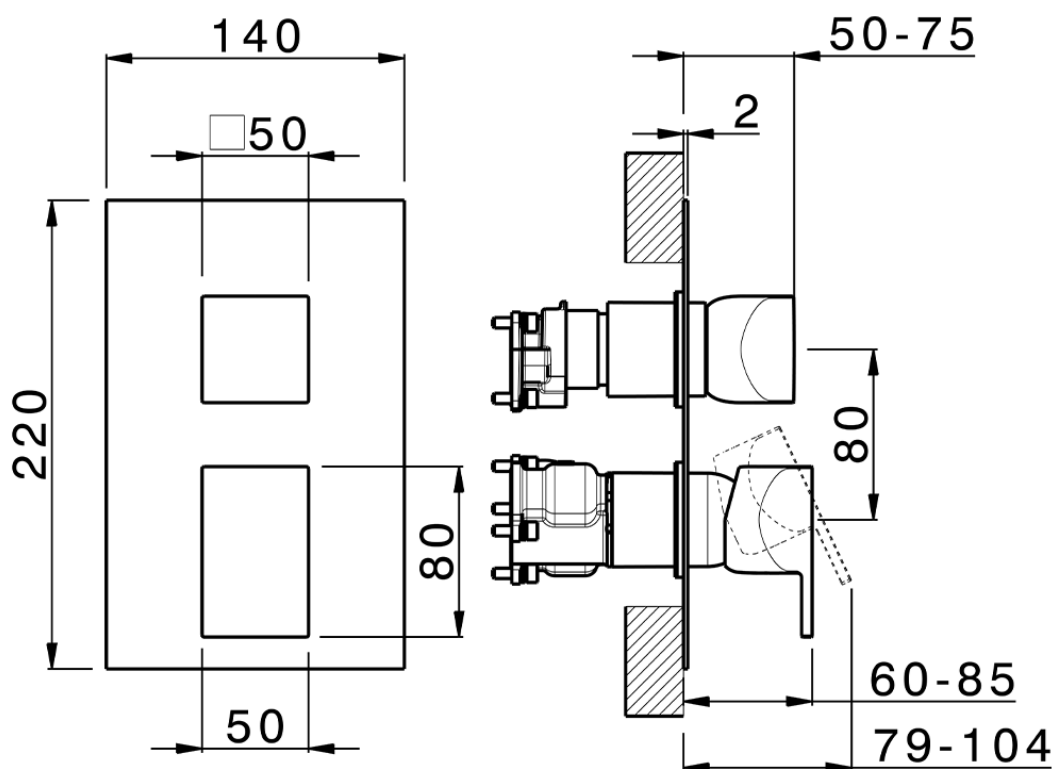

Conjunto Monomando para One-Box HI-RISE_RI0BM030

RI0BM030

<https://es.cisal.it/conjunto-monomando-para-one-box-hi-rise-ri0bm030>

ZA00B031

<https://es.cisal.it/one-box-universal-para-empotrado-one-box-za00b031>

ZA00B030

<https://es.cisal.it/one-box-universal-para-empotrado-one-box-za00b030>

2026-05-06