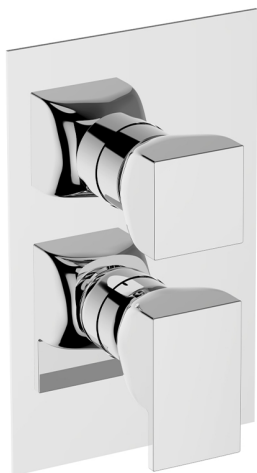

## Conjunto Monomando para One-Box HI-RISE\_RI0BM030

MODELO **RI0BM030**

Conjunto Monomando para One-Box, con desviador 2-3 salidas, profundidad mínima de instalación 67 mm, sin parte empotrada, para art. ZA00B030-ZA00B031

### ACABADOS DISPONIBLES

- 
**21** 21 Cromo
- 
**24** 24 Oro
- 
**2F** 2F Niquel Cepillado
- 
**2W** 2W Oro Cepillado
- 
**40** 40 Negro Mate
- 
**4Q** 4Q Blanco Mate
- 
**5G** 5G Oro Rosa
- 
**6V** 6V Blanco Mate/Niquel Cepillado
- 
**6X** 6X Blanco Mate/Oro Cepillado
- 
**7W** 7W Negro Mate/Oro Cepillado

### CARACTERÍSTICAS

Recambio Cartucho **ZZ97179000**

**Cartucho Monomando 35 mm**

Instalación **Empotrado**

Empotrado 2

**ZA00B031**

**ZA00B030**

## One-Box Universal para empotrado ONE BOX\_ZA00B031

MODELO **ZA00B031**

One-Box Universal para empotrado, para termostático o monomando 1,2 o 3 salidas, sin parte externa, con silenciadores, con junta para sellado