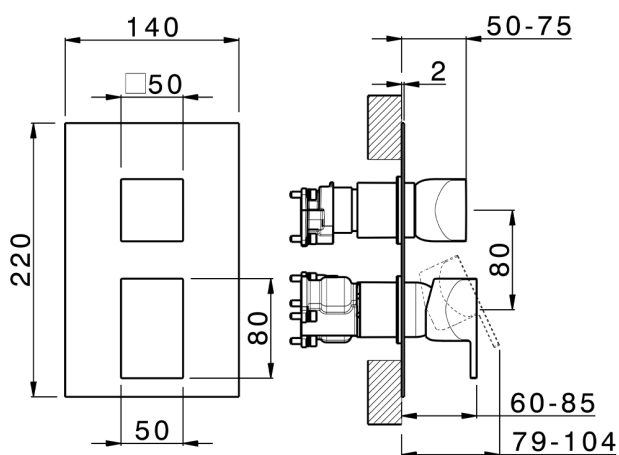

## Conjunto Monomando para One-Box HI-RISE\_RI0BM030

MODELO **RI0BM030**

Conjunto Monomando para One-Box, con desviador 2-3 salidas, profundidad mínima de instalación 67 mm, sin parte empotrada, para art. ZA00B030-ZA00B031

### CARACTERÍSTICAS

Recambio Cartucho **ZZ97179000**

**Cartucho Monomando 35 mm**

Instalación **Empotrado**

Empotrado 2

**ZA00B031**

**ZA00B030**