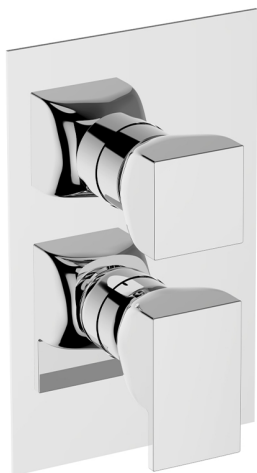

## Conjunto Monomando para One-Box HI-RISE\_RI0BM030

MODELO **RI0BM030**

Conjunto Monomando para One-Box, con desviador 2-3 salidas, profundidad mínima de instalación 67 mm, sin parte empotrada, para art. ZA00B030-ZA00B031

### ACABADOS DISPONIBLES

-  **21** 21 Cromo
-  **24** 24 Oro
-  **2F** 2F Niquel Cepillado
-  **2W** 2W Oro Cepillado
-  **40** 40 Negro Mate
-  **4Q** 4Q Blanco Mate
-  **5G** 5G Oro Rosa
-  **6V** 6V Blanco Mate/Niquel Cepillado
-  **6X** 6X Blanco Mate/Oro Cepillado
-  **7W** 7W Negro Mate/Oro Cepillado

### CARACTERÍSTICAS

Recambio Cartucho **ZZ97179000**

**Cartucho Monomando 35 mm**

Instalación **Empotrado**

Empotrado 2

**ZA00B031**

**ZA00B030**

## One-Box Universal para empotrado ONE BOX\_ZA00B031

MODELO **ZA00B031**

One-Box Universal para empotrado, para termostático o monomando 1,2 o 3 salidas, sin parte externa, con silenciadores, con junta para sellado