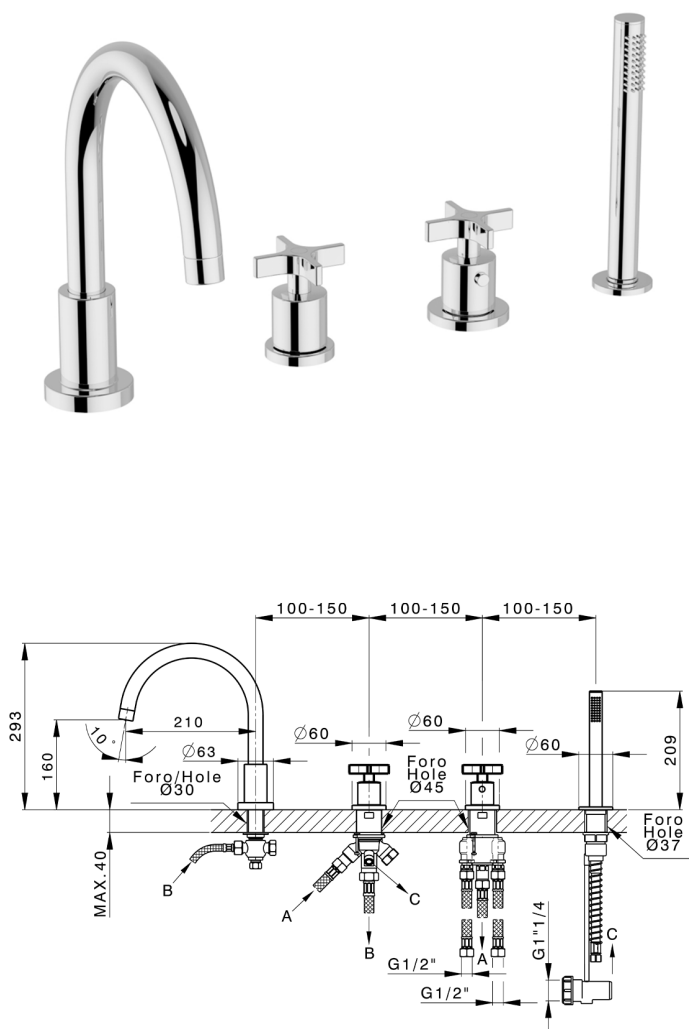

Borde bañera termostático 4 agujeros GRACE_GST76010

MODELO **GST76010**

Borde bañera termostático 4 agujeros, desviador 2 salidas, duchita una función Ø 22,5 mm de Latón, flexible extraíble 150 cm

ACABADOS DISPONIBLES

- **21** 21 Cromo
- **2F** 2F Niquel Cepillado
- **2W** 2W Oro Cepillado
- **5H** 5H Dark Brass Brushed
- **5L** 5L Brushed Black Titanium
- **6T** 6T Cromo/Negro Mate

CARACTERÍSTICAS

Recambio Cartucho **24.04A.PP**

Cartucho Termostático Plus P 8X20

2026-04-30