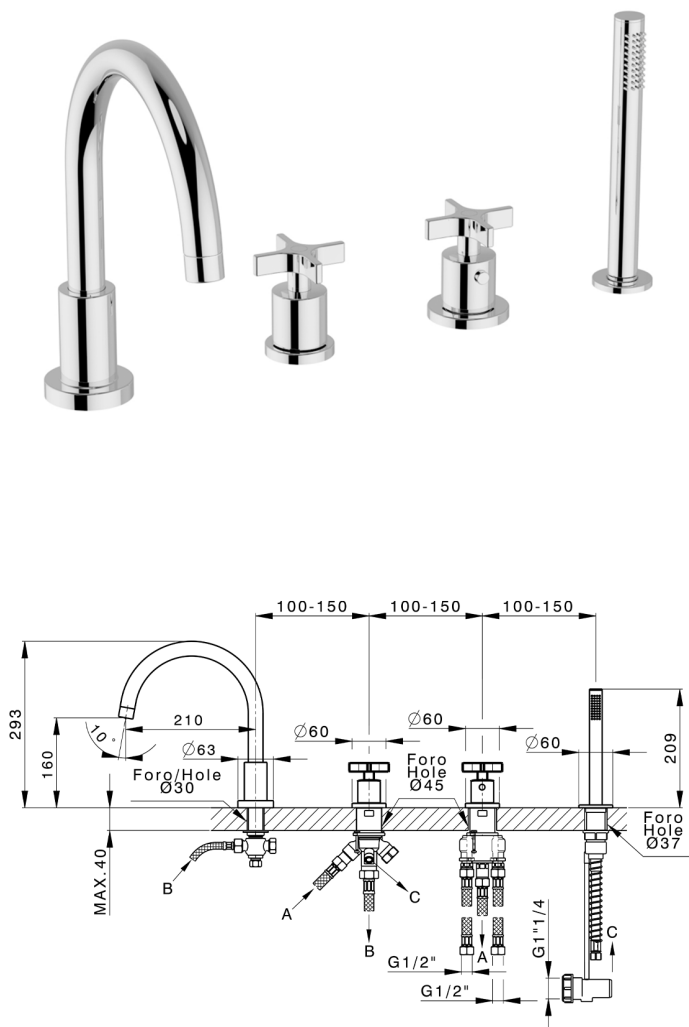

Borde bañera termostático 4 agujeros GRACE_GST76010

MODELO **GST76010**

Borde bañera termostático 4 agujeros, desviador 2 salidas, duchita una función Ø 22,5 mm de Latón, flexible extraíble 150 cm

ACABADOS DISPONIBLES

- **21** 21 Cromo
- **2F** 2F Niquel Cepillado
- **2W** 2W Oro Cepillado
- **5H** 5H Dark Brass Brushed
- **5L** 5L Brushed Black Titanium
- **6T** 6T Cromo/Negro Mate

CARACTERÍSTICAS

Recambio Cartucho **24.04A.PP**

Cartucho Termostático Plus P 8X20

2026-06-14