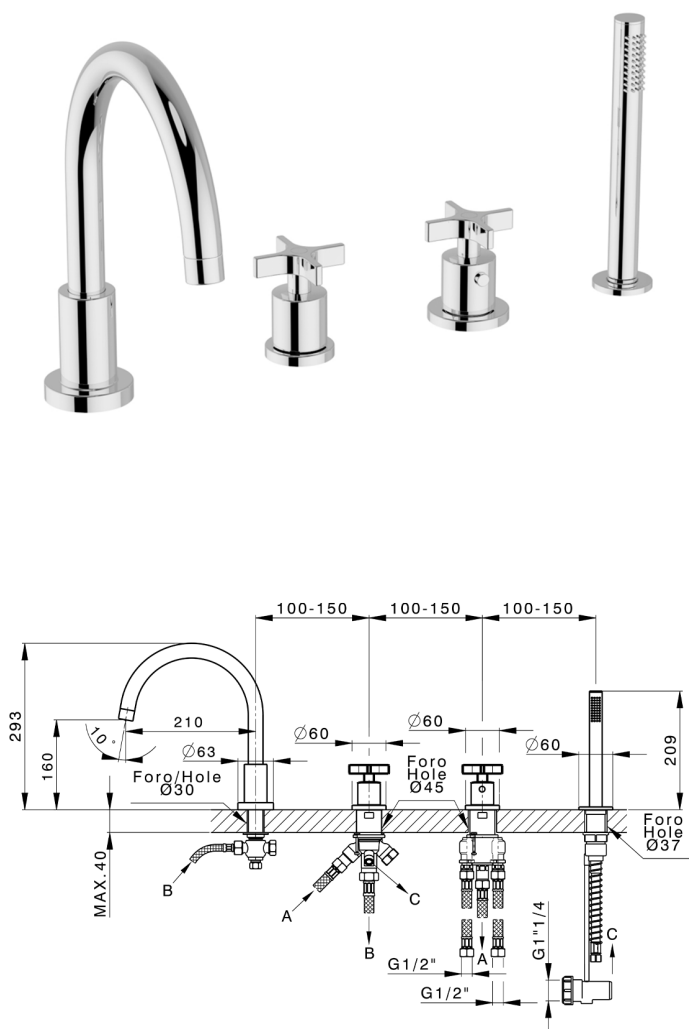

Borde bañera termostático 4 agujeros GRACE_GST76010

MODELO **GST76010**

Borde bañera termostático 4 agujeros, desviador 2 salidas, duchita una función Ø 22,5 mm de Latón, flexible extraíble 150 cm

ACABADOS DISPONIBLES

- **21** 21 Cromo
- **2F** 2F Niquel Cepillado
- **2W** 2W Oro Cepillado
- **5H** 5H Dark Brass Brushed
- **5L** 5L Brushed Black Titanium
- **6T** 6T Cromo/Negro Mate

CARACTERÍSTICAS

Recambio Cartucho **24.04A.PP**

Cartucho Termostático Plus P 8X20

2026-06-14