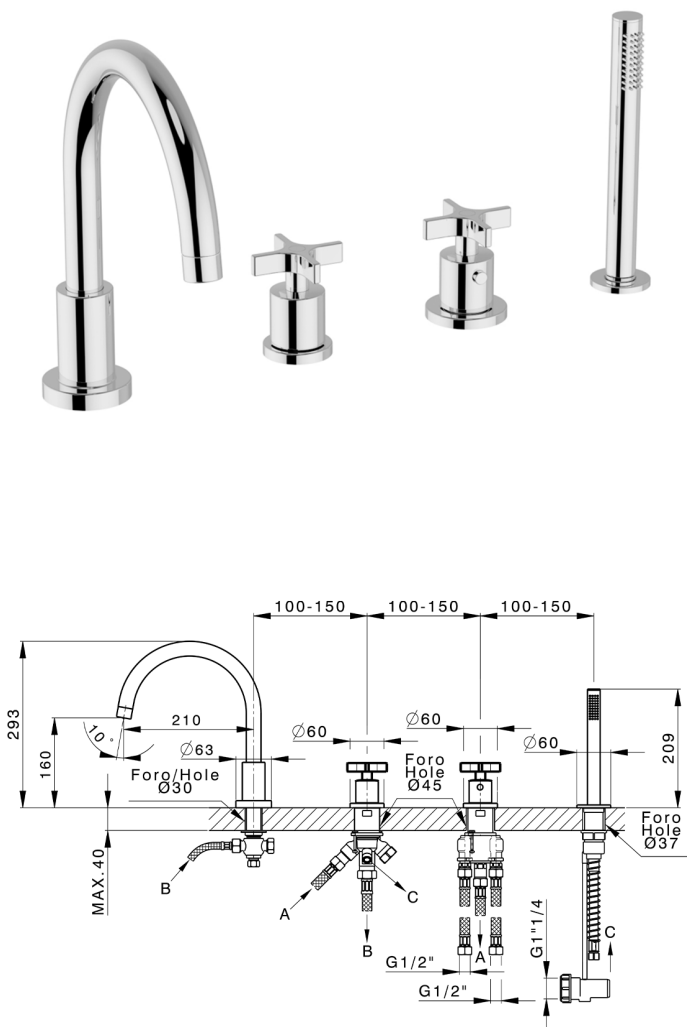

## Borde bañera termostático 4 agujeros GRACE\_GST76010

MODELO **GST76010**

Borde bañera termostático 4 agujeros, desviador 2 salidas, duchita una función Ø 22,5 mm de Latón, flexible extraíble 150 cm

ACABADOS DISPONIBLES

-  **21** 21 Cromo
-  **2F** 2F Niquel Cepillado
-  **2W** 2W Oro Cepillado
-  **5H** 5H Dark Brass Brushed
-  **5L** 5L Brushed Black Titanium
-  **6T** 6T Cromo/Negro Mate

CARACTERÍSTICAS

Recambio Cartucho **24.04A.PP**