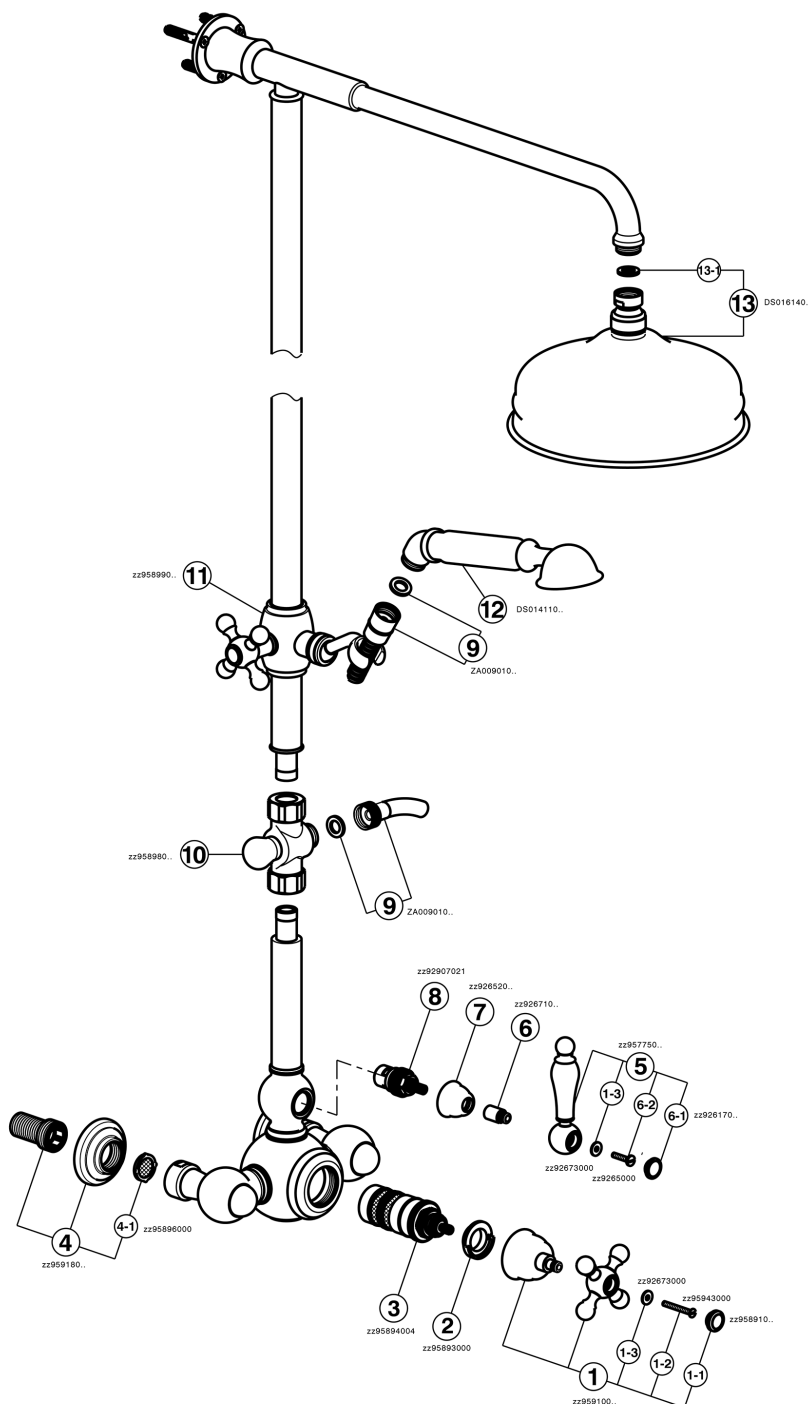

## Columna termostática ducha 2 funciones ARCANA TOSCANA\_TS004070

TS004070

<https://es.cisal.it/columna-termostatica-ducha-2-funciones-arcana-toscana-ts004070>

2024-12-04