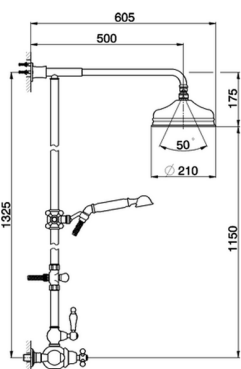

Columna termostática ducha 2 funciones ARCANA TOSCANA_TS004070

MODELO **TS004070**

Columna termostática ducha 2 funciones, desviador 2 salidas, columna fija, soporte duchita corredizo, duchita una función Toscana, rociador redondo Ø 200 mm de Latón, flexible de Latón 150 cm

ACABADOS DISPONIBLES

-  **21** 21 Cromo
-  **24** 24 Oro
-  **26** 26 Cobre Viejo
-  **27** 27 Bronce Viejo
-  **2A** 2A Niquel Satinado Cepillado
-  **74** 74 Cromo/Oro

CARACTERÍSTICAS

Recambio Cartucho **24.04A.PP**

TS004070

<https://es.cisal.it/columna-termostatica-ducha-2-funciones-arcana-toscana-ts004070>

2024-12-04