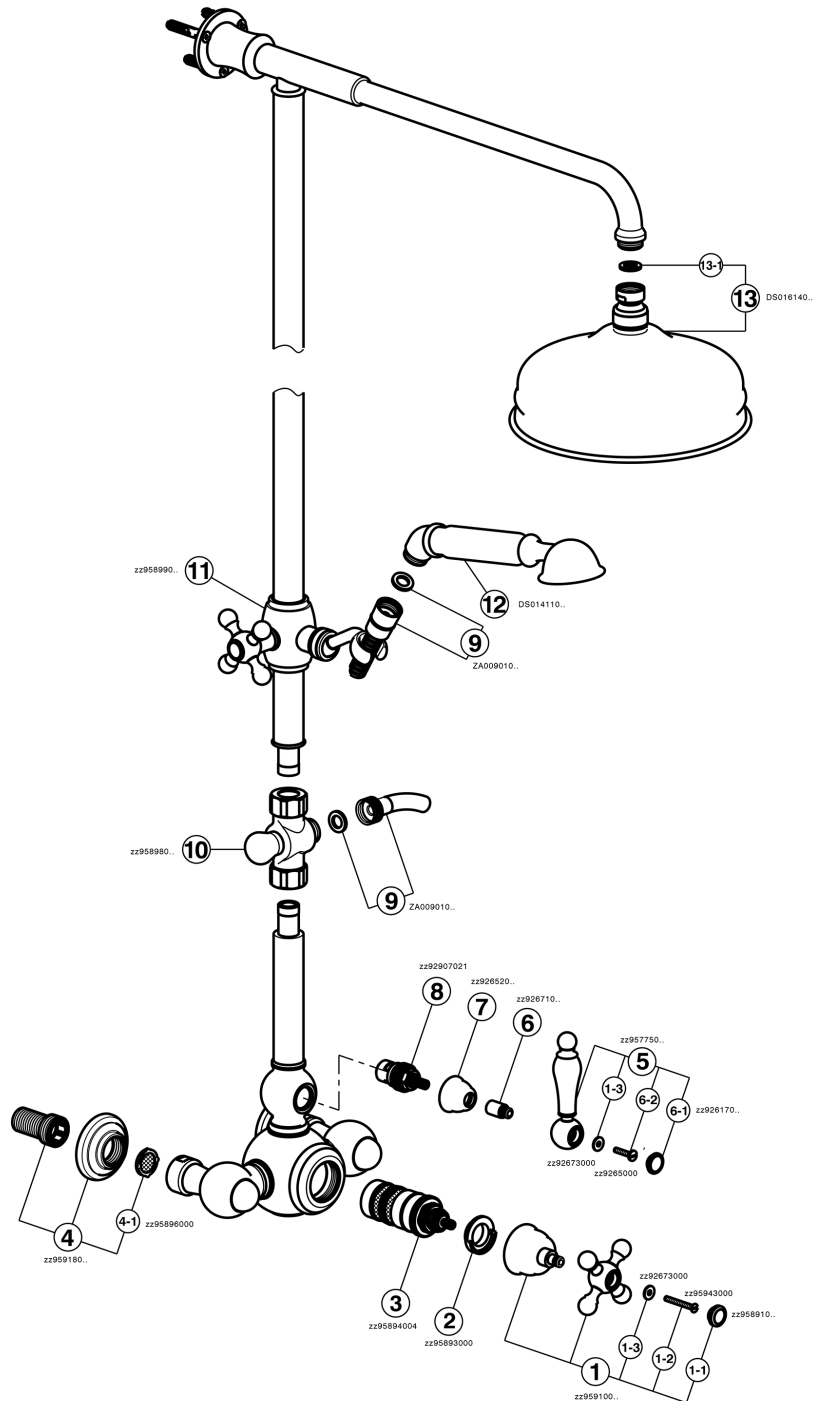

Columna termostática ducha 2 funciones ARCANA TOSCANA_TS004070

MODELO **TS004070**

Columna termostática ducha 2 funciones, desviador 2 salidas, columna fija, soporte duchita corredizo, duchita una función Toscana, rociador redondo Ø 200 mm de Latón, flexible de Latón 150 cm

ACABADOS DISPONIBLES

-  **21** 21 Cromo
-  **24** 24 Oro
-  **26** 26 Cobre Viejo
-  **27** 27 Bronce Viejo
-  **2A** 2A Niquel Satinado Cepillado
-  **74** 74 Cromo/Oro

CARACTERÍSTICAS

Recambio Cartucho **24.04A.PP**

Cartucho Termostático Plus P 8X20

Termostático

El termostático Cisal es tu gestor personal del agua, ayudándote a manejar, controlar y ahorrar agua y energía.

Columna termostática ducha 2 funciones ARCANA TOSCANA_TS004070

TS004070

<https://es.cisal.it/columna-termostatica-ducha-2-funciones-arcana-toscana-ts004070>

2024-12-04