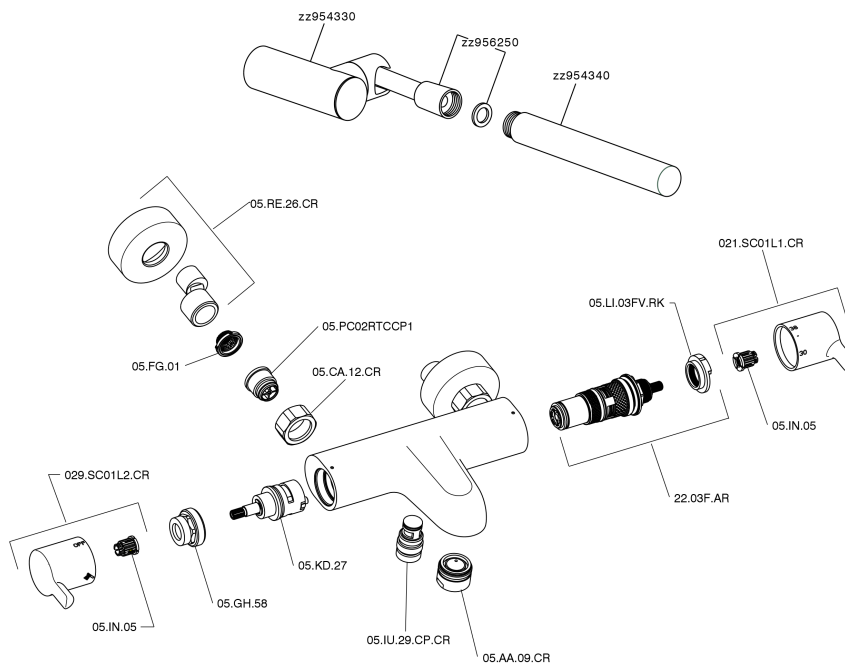

## Bañera termostática con duplex TENDER\_C2D21010

C2D21010

<https://es.cisal.it/banera-termostatica-con-duplex-tender-c2d21010>

2026-06-14