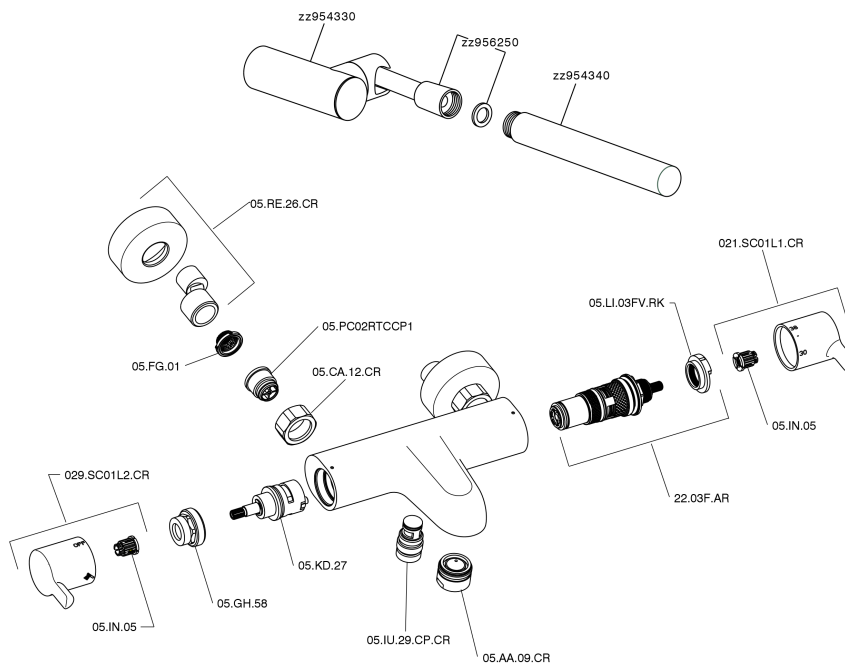

## Bañera termostática con duplex TENDER\_C2D21010

C2D21010

<https://es.cisal.it/banera-termostatica-con-duplex-tender-c2d21010>

2026-04-30