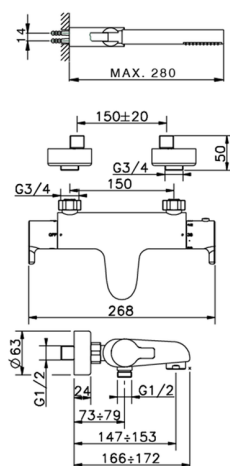

Bañera termostática con duplex TENDER_C2D21010

MODELO **C2D21010**

Bañera termostática con duplex, soporte duchita articulado mural, duchita una función minimalista Ø 26 mm ABS, flexible de Latón 150 cm

ACABADOS DISPONIBLES

CARACTERÍSTICAS

Recambio Cartucho **22.03A.AR - ZZ97080004**

Cartucho Termostático Argo 1 (filtro corto)

DeviaStop

La tecnología Cisal DeviaStop le permite ajustar el caudal de agua y dirigirla hacia la salida elegida (rociador superior, ducha de mano, etc.).