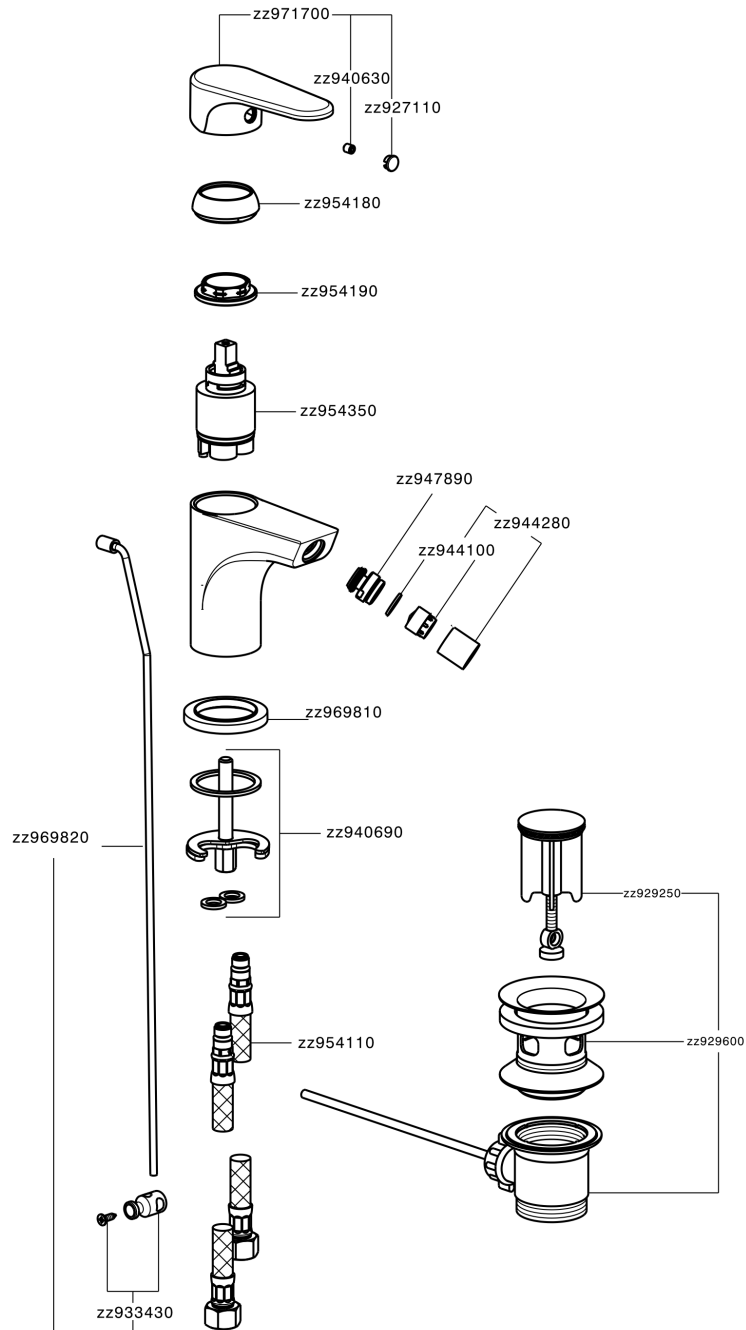

Bidé monomando ALMA_A3000550

A3000550

<https://es.cisal.it/bide-monomando-alma-a3000550>

2024-11-21