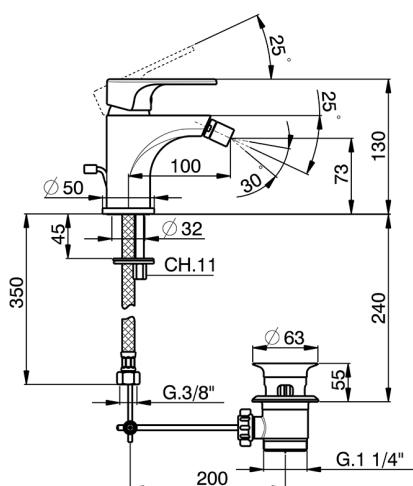

Bidé monomando ALMA_A3000550

MODELO **A3000550**

Bidé monomando, con desagüe automático
1" 1/4, latiguillos acero G.3/8"

ACABADOS DISPONIBLES

-  **21** 21 Cromo
-  **2F** 2F Niquel Cepillado
-  **40** 40 Negro Mate

CARACTERÍSTICAS

Recambio Cartucho **ZZ95435000**

Cartucho Monomando 35 mm

EcoStop

La función EcoStop limita el caudal del agua aproximadamente el 50% de la salida máxima con una leve resistencia en la maneta. Basta con empujar ligeramente más allá de la mitad del tope sólo cuando se requiera la salida máxima de agua. Esto permitirá ahorrar hasta un 50% de agua.