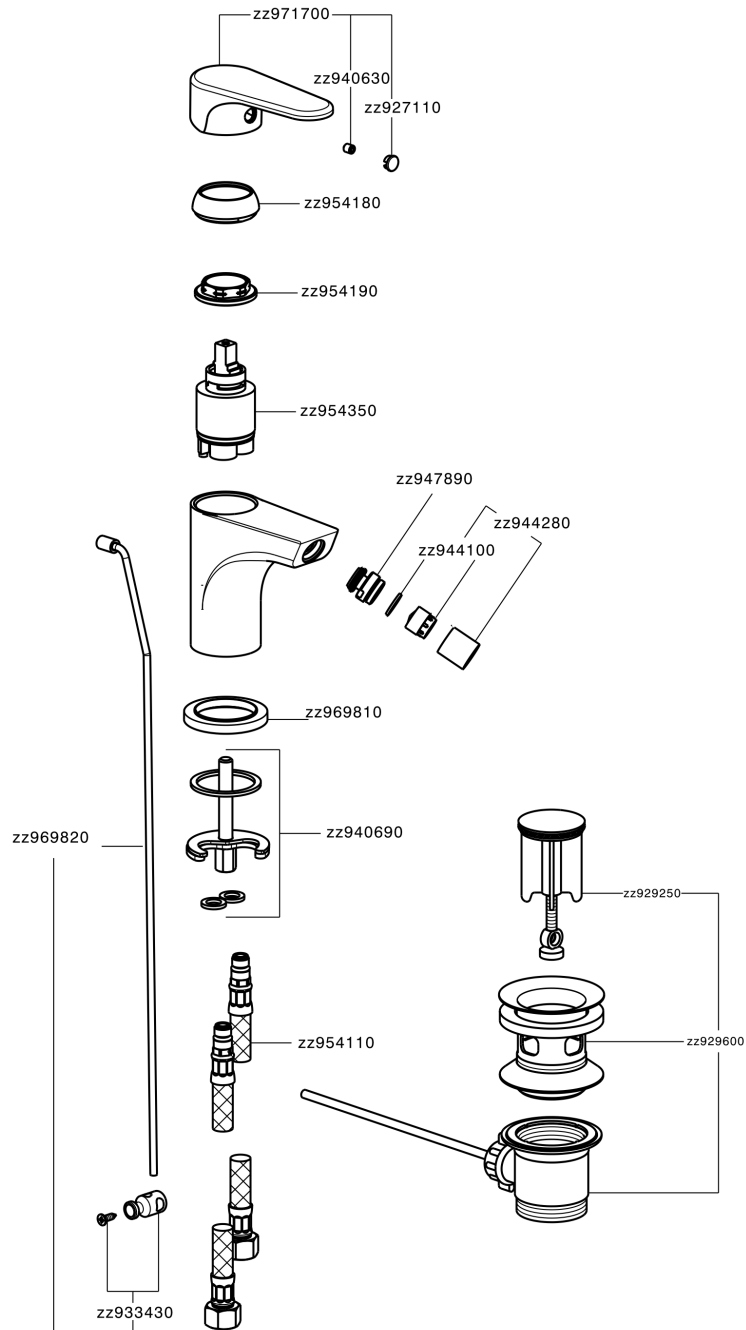

Bidé monomando ALMA_A3000550

A3000550

<https://es.cisal.it/bide-monomando-alma-a3000550>

2024-11-24