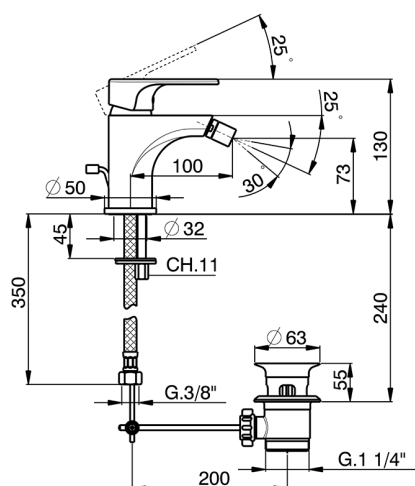

Bidé monomando ALMA_A3000550

MODELO **A3000550**

Bidé monomando, con desagüe automático
1"1/4, latiguillos acero G.3/8"

ACABADOS DISPONIBLES

-  **21** 21 Cromo
-  **2F** 2F Niquel Cepillado
-  **40** 40 Negro Mate

CARACTERÍSTICAS

Recambio Cartucho **ZZ95435000**

Cartucho Monomando 35 mm

EcoStop

La función EcoStop limita el caudal del agua aproximadamente el 50% de la salida máxima con una leve resistencia en la maneta. Basta con empujar ligeramente más allá de la mitad del tope sólo cuando se requiera la salida máxima de agua. Esto permitirá ahorrar hasta un 50% de agua.