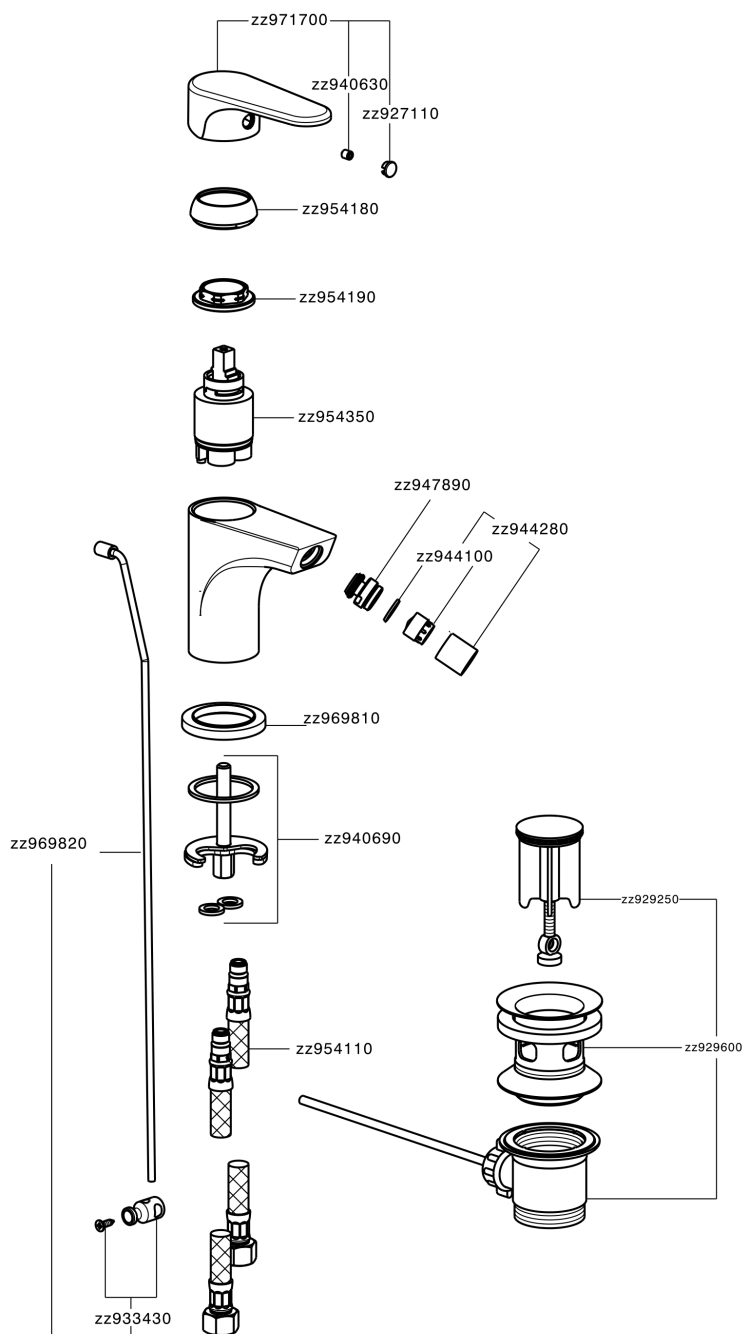

Bidé monomando ALMA_A3000550

A3000550

<https://es.cisal.it/bide-monomando-alma-a3000550>

2024-11-24