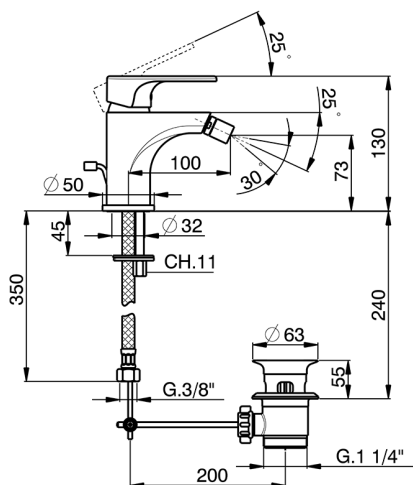

Bidé monomando ALMA_A3000550

MODELO **A3000550**

Bidé monomando, con desagüe automático
1" 1/4, latiguillos acero G.3/8"

ACABADOS DISPONIBLES

-  **21** 21 Cromo
-  **2F** 2F Niquel Cepillado
-  **40** 40 Negro Mate

CARACTERÍSTICAS

Recambio Cartucho **ZZ95435000**

Cartucho Monomando 35 mm

EcoStop

La función EcoStop limita el caudal del agua aproximadamente el 50% de la salida máxima con una leve resistencia en la maneta. Basta con empujar ligeramente más allá de la mitad del tope sólo cuando se requiera la salida máxima de agua. Esto permitirá ahorrar hasta un 50% de agua.