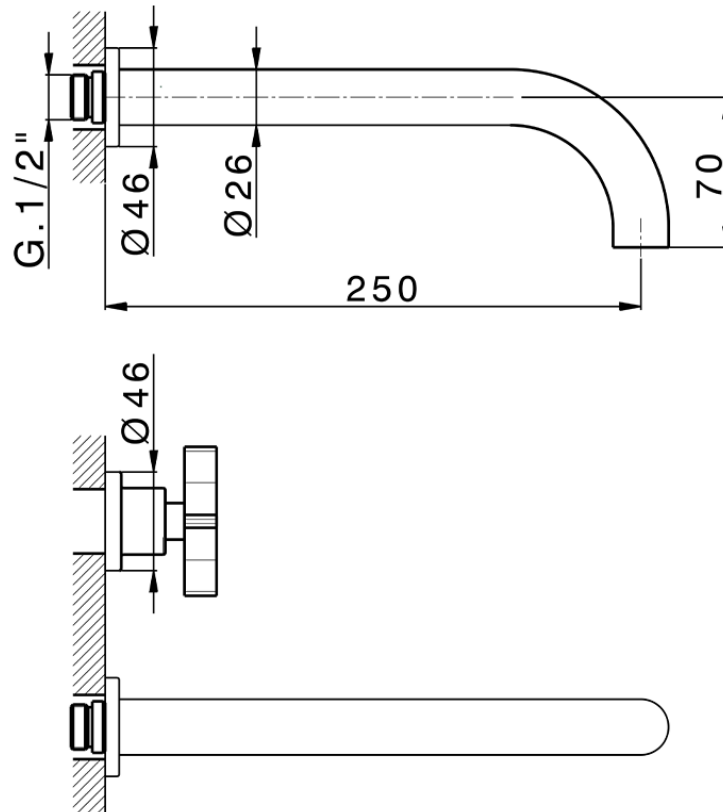

Parte externa lavabo de pared GRACE_GS013511

GS013511

<https://es.cisal.it/parte-externa-lavabo-de-pared-grace-gs013511>

Serie's code	Size XX
CX 1351	20-35
CF 1351	20-35
CX 0331	20-35
CF 0331	20-35
CX 0200	20-35
CF 0200	20-35
BA 1351	20-35
GS 1351	20-35
GL 1351	20-35
MN 1351	20-35
LN 1351	20-35
LV 1351	33-48
LY 1351	33-48
CU 1351	33-48
SM 1351	30-45
AA 1351	10-30
AC 1351	10-30
AR 1351	15-25
PZ 1351	10-30
RG 1351	10-30
TS 1351	10-30
VT 1351	10-30
CS 1351	10-30
WA 1351	45-68
X1 1351	33-45
X2 1351	33-45
X3 1351	33-45
X4 1351	33-45
X5 1351	33-45
RI 1351	20-35
RM 1351	20-35

Limiti di tolleranza superficie piastrelle
 Adjustment limits for finished tile surface
 Limites de tolérance surface carrelage
 Fliesenoberfläche
 Superficie del azulejo

ZA033511

<https://es.cisal.it/parte-empotrada-lavabo-de-pared-empotrado-za033511>