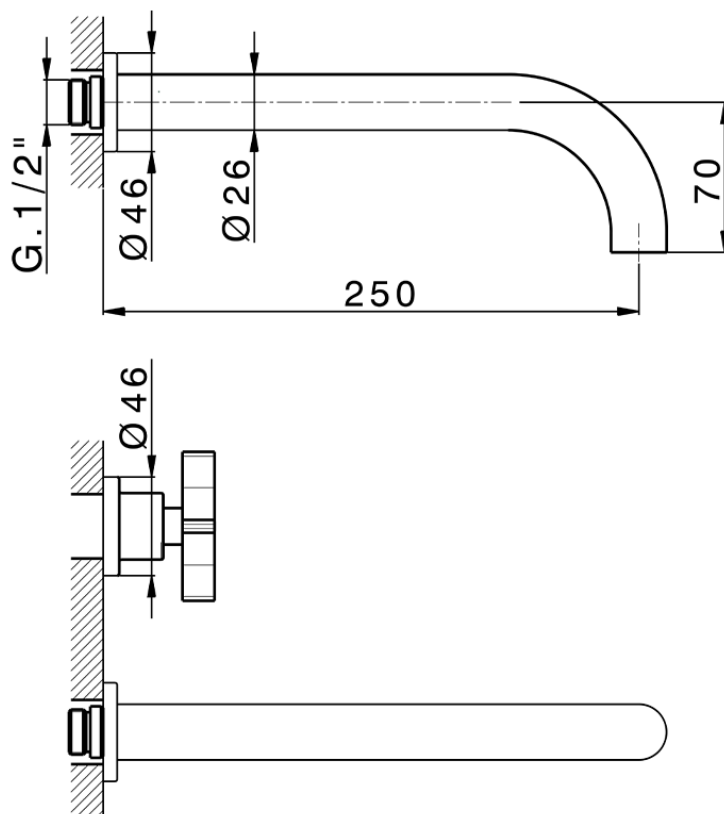

Parte externa lavabo de pared GRACE_GS013511

GS013511

<https://es.cisal.it/parte-externa-lavabo-de-pared-grace-gs013511>

Serie's code	Size XX
CX 1351	20-35
CF 1351	20-35
CX 0331	20-35
CF 0331	20-35
CX 0200	20-35
CF 0200	20-35
BA 1351	20-35
GS 1351	20-35
GL 1351	20-35
MN 1351	20-35
LN 1351	20-35
LV 1351	33-48
LY 1351	33-48
CU 1351	33-48
SM 1351	30-45
AA 1351	10-30
AC 1351	10-30
AR 1351	15-25
PZ 1351	10-30
RG 1351	10-30
TS 1351	10-30
VT 1351	10-30
CS 1351	10-30
WA 1351	45-68
X1 1351	33-45
X2 1351	33-45
X3 1351	33-45
X4 1351	33-45
X5 1351	33-45
RI 1351	20-35
RM 1351	20-35

Limiti di tolleranza superficie piastrelle
 Adjustment limits for finished tile surface
 Limites de tolérance surface carrelage
 Fliesenoberfläche
 Superficie del azulejo

ZA033511

<https://es.cisal.it/parte-empotrada-lavabo-de-pared-empotrado-za033511>